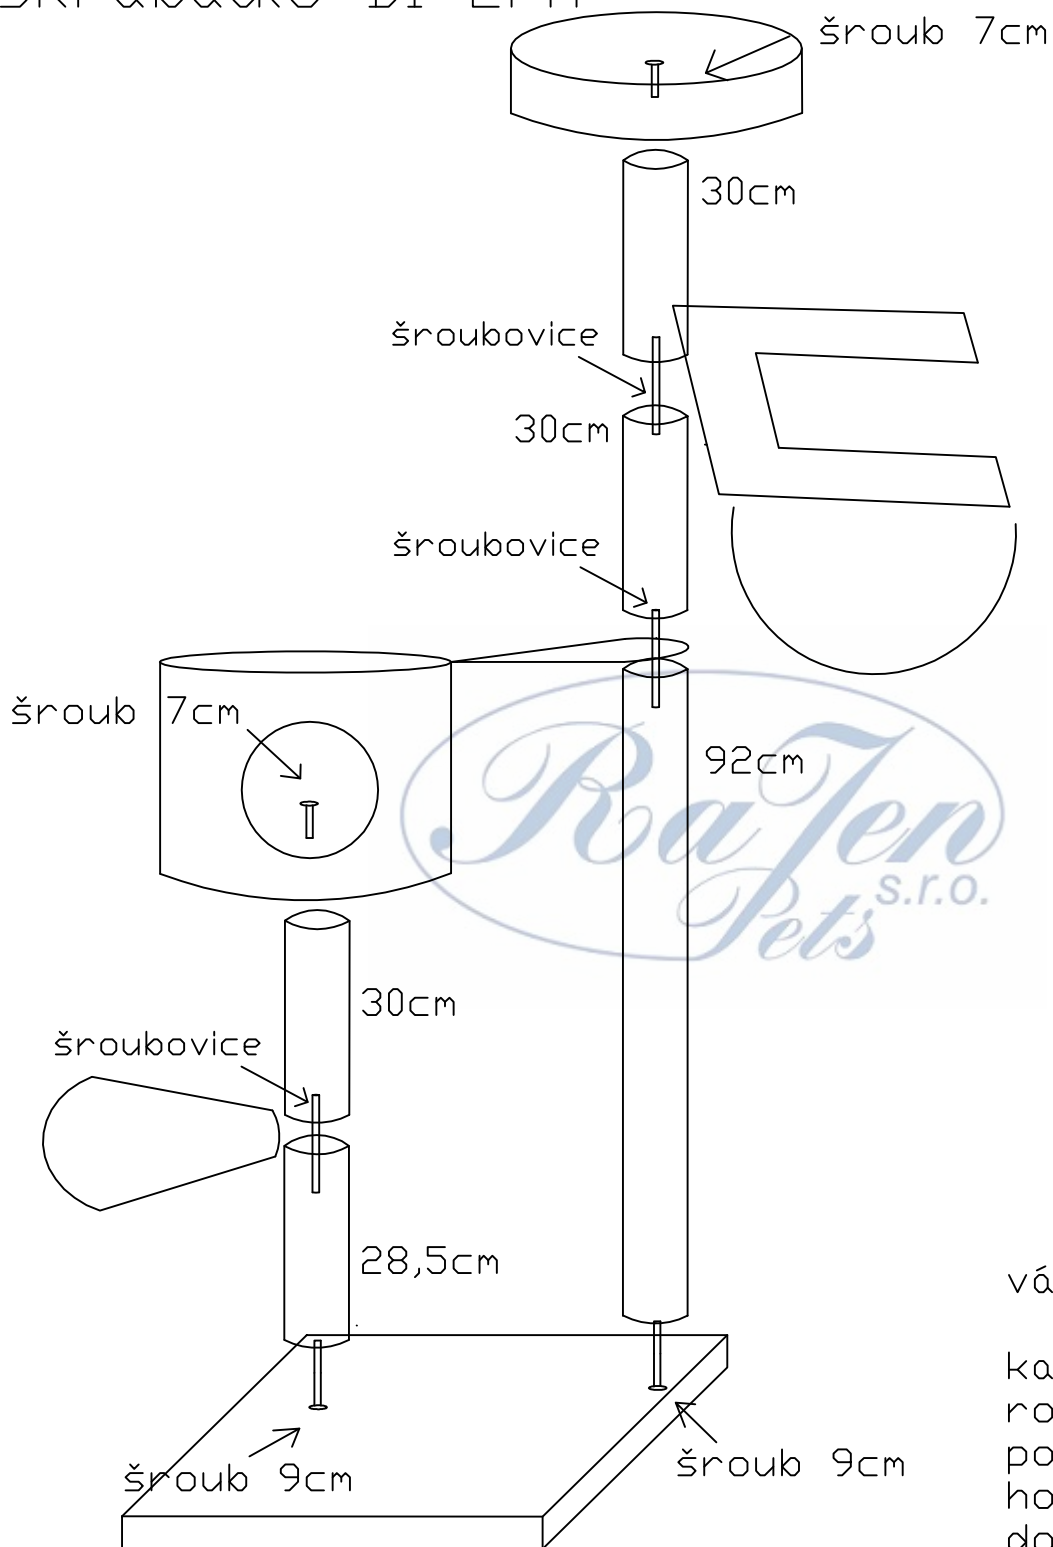

# škrábadlo B1-2PH

válce: 3x30,1x28,5,  
1x92  
kapka polička 1x  
rozeta 1x  
polička vidle  
houpačka  
domek s nosem  
velká základna  
šroubovice: 3x  
šrouby: 4x