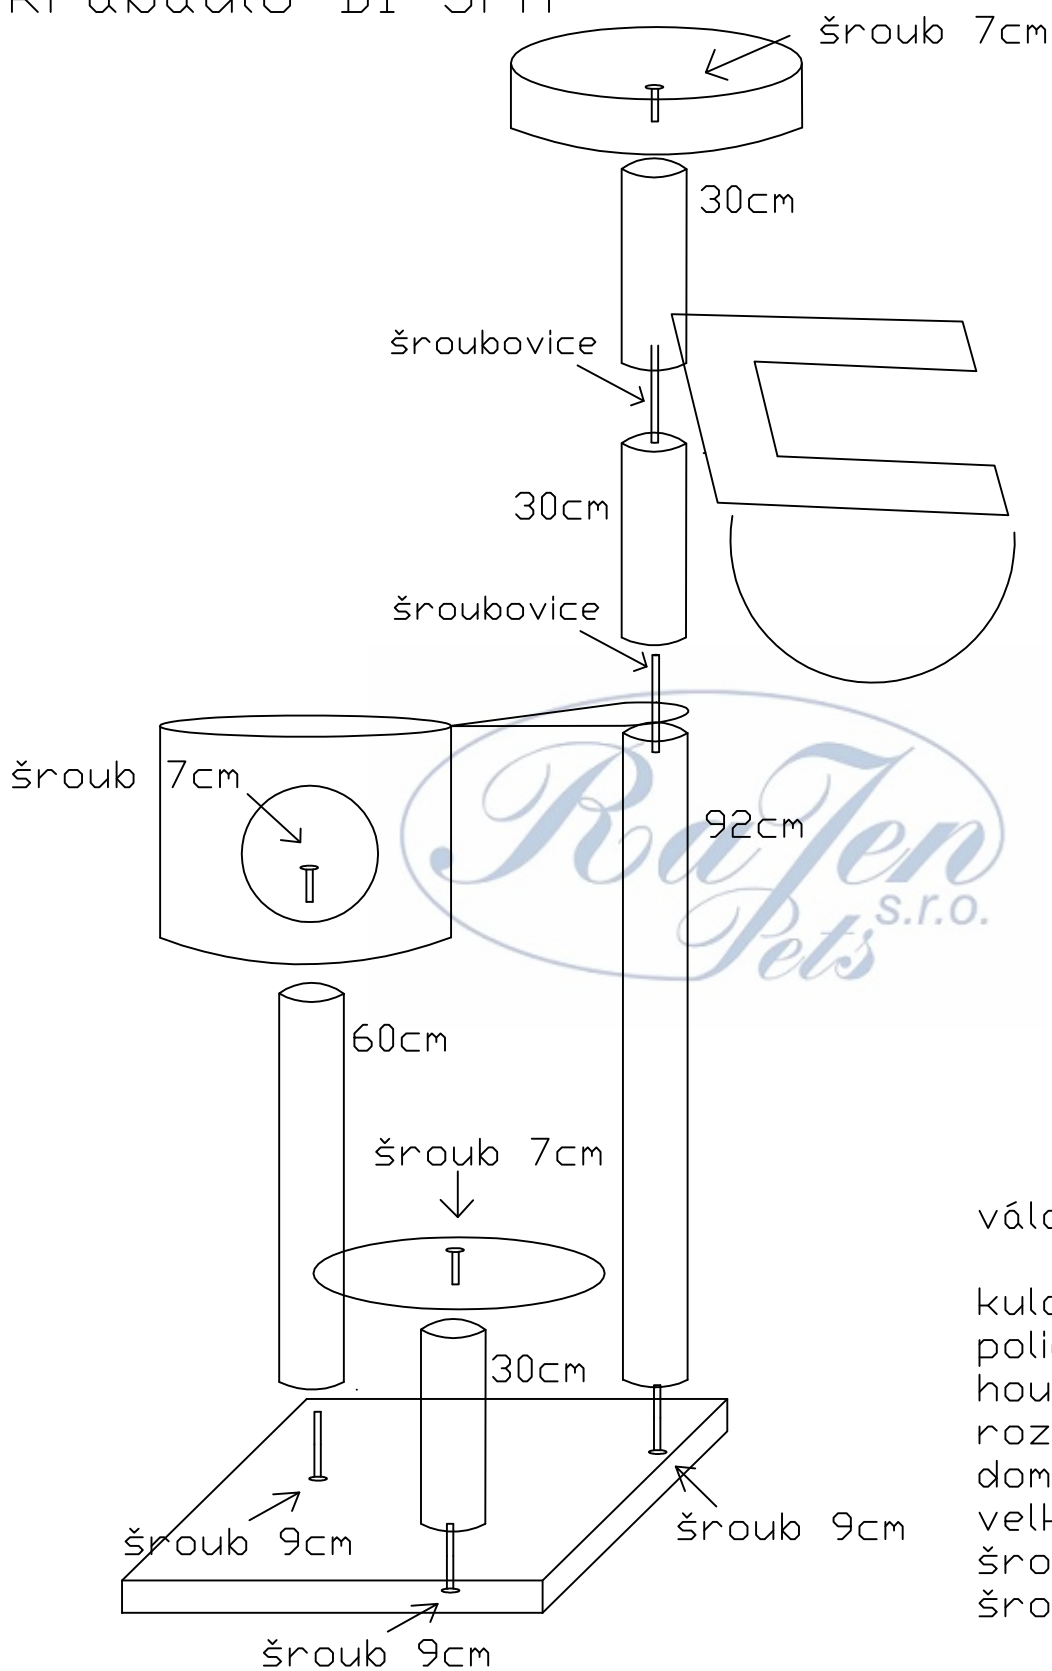

škrábadlo B1-3PH

- válce: 3x30, 1x60
- 1x92
- kulatá polička 1x
- polička vidle
- houpačka
- rozeta 1x
- domek s nosem
- velká základna
- šroubovice: 2x
- šrouby: 6x