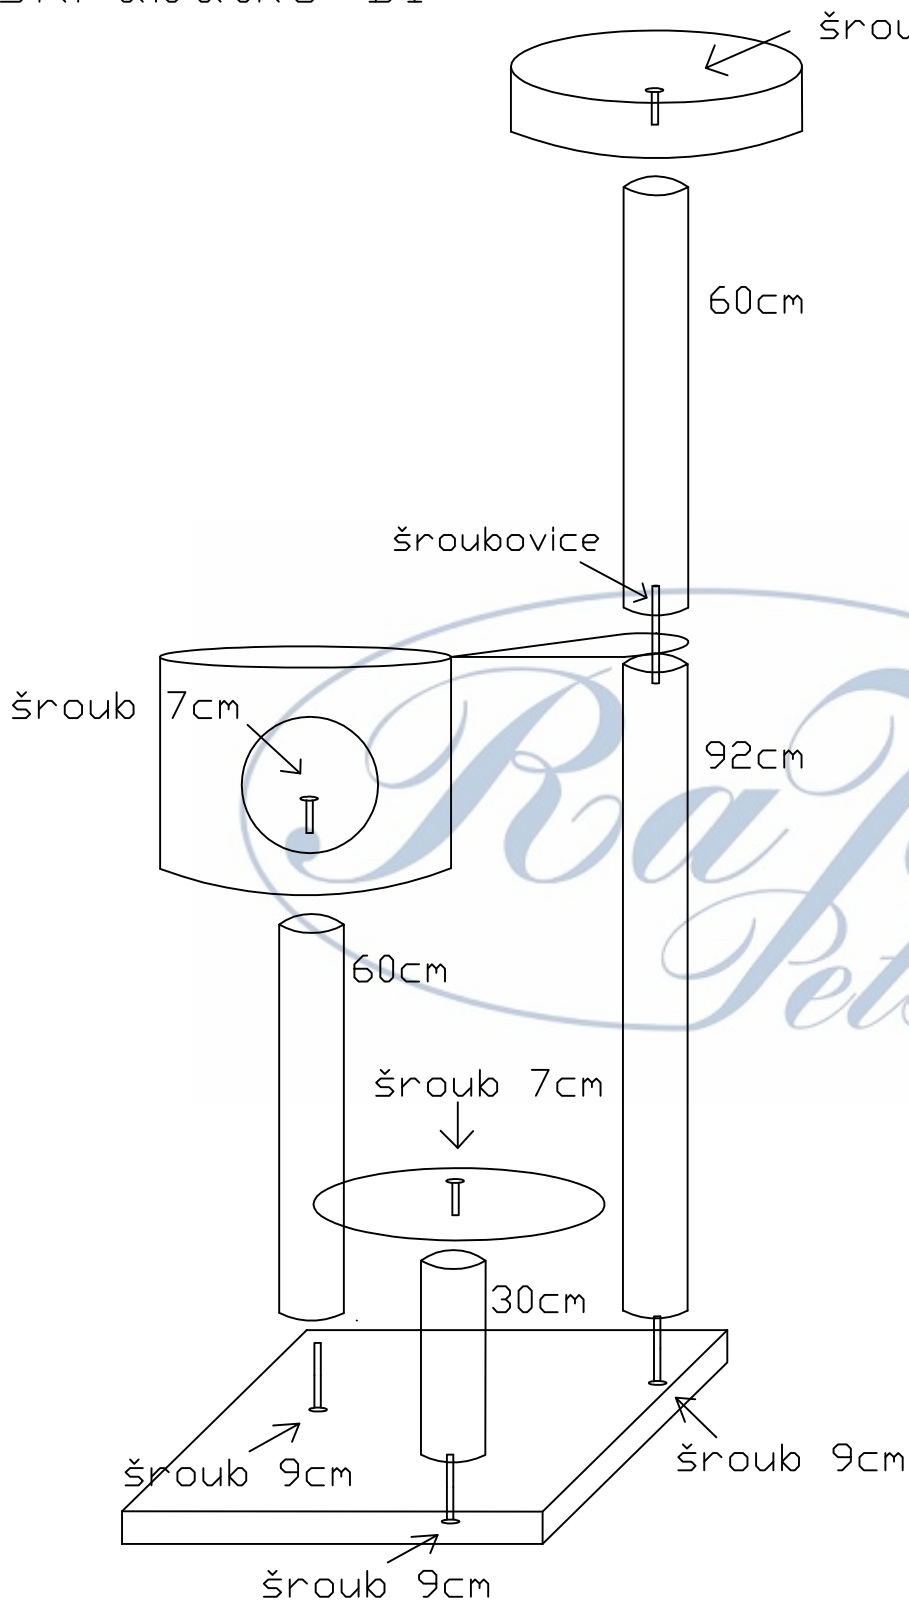

škrábadlo B1

válce: 1x30, 2x60
1x92
kulatá polička 1x
rozeta 1x
domek s nosem
velká základna
šroubovice: 1x
šrouby: 6x