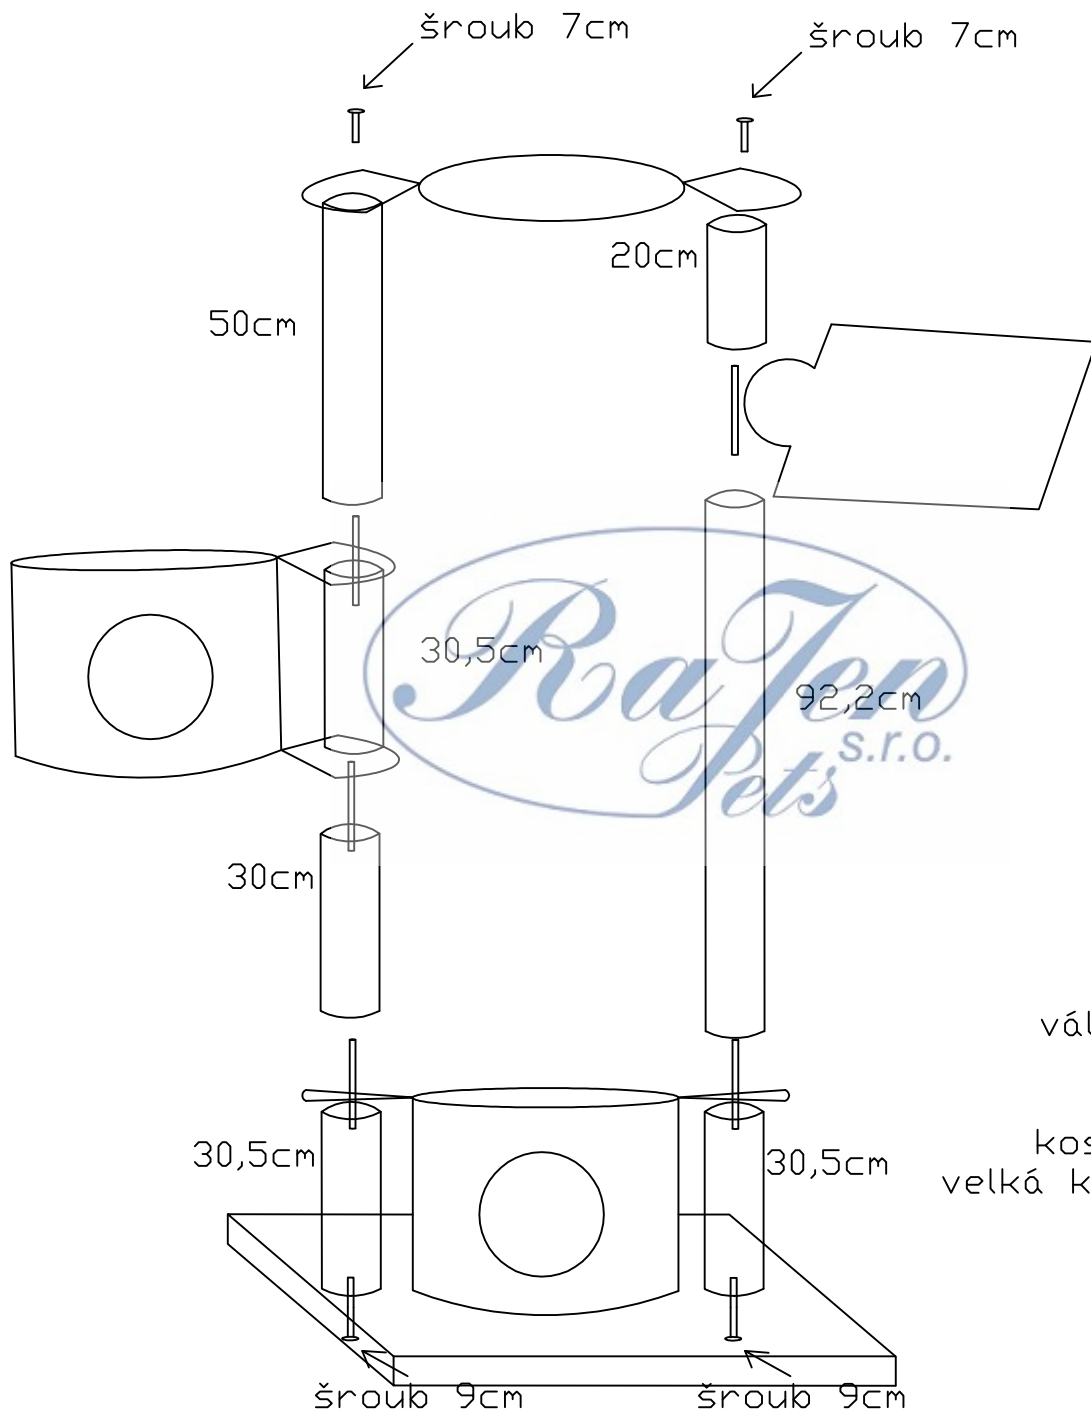

škrábadlo B12-2

- válce: 1x30, 1x50
- 3x30,5cm
- 1x92,2 , 1x20
- kostka polička 1x
- velká kulatá police 1x
- Domek 2x
- velká základna
- šroubovice: 5x
- šrouby: 4x