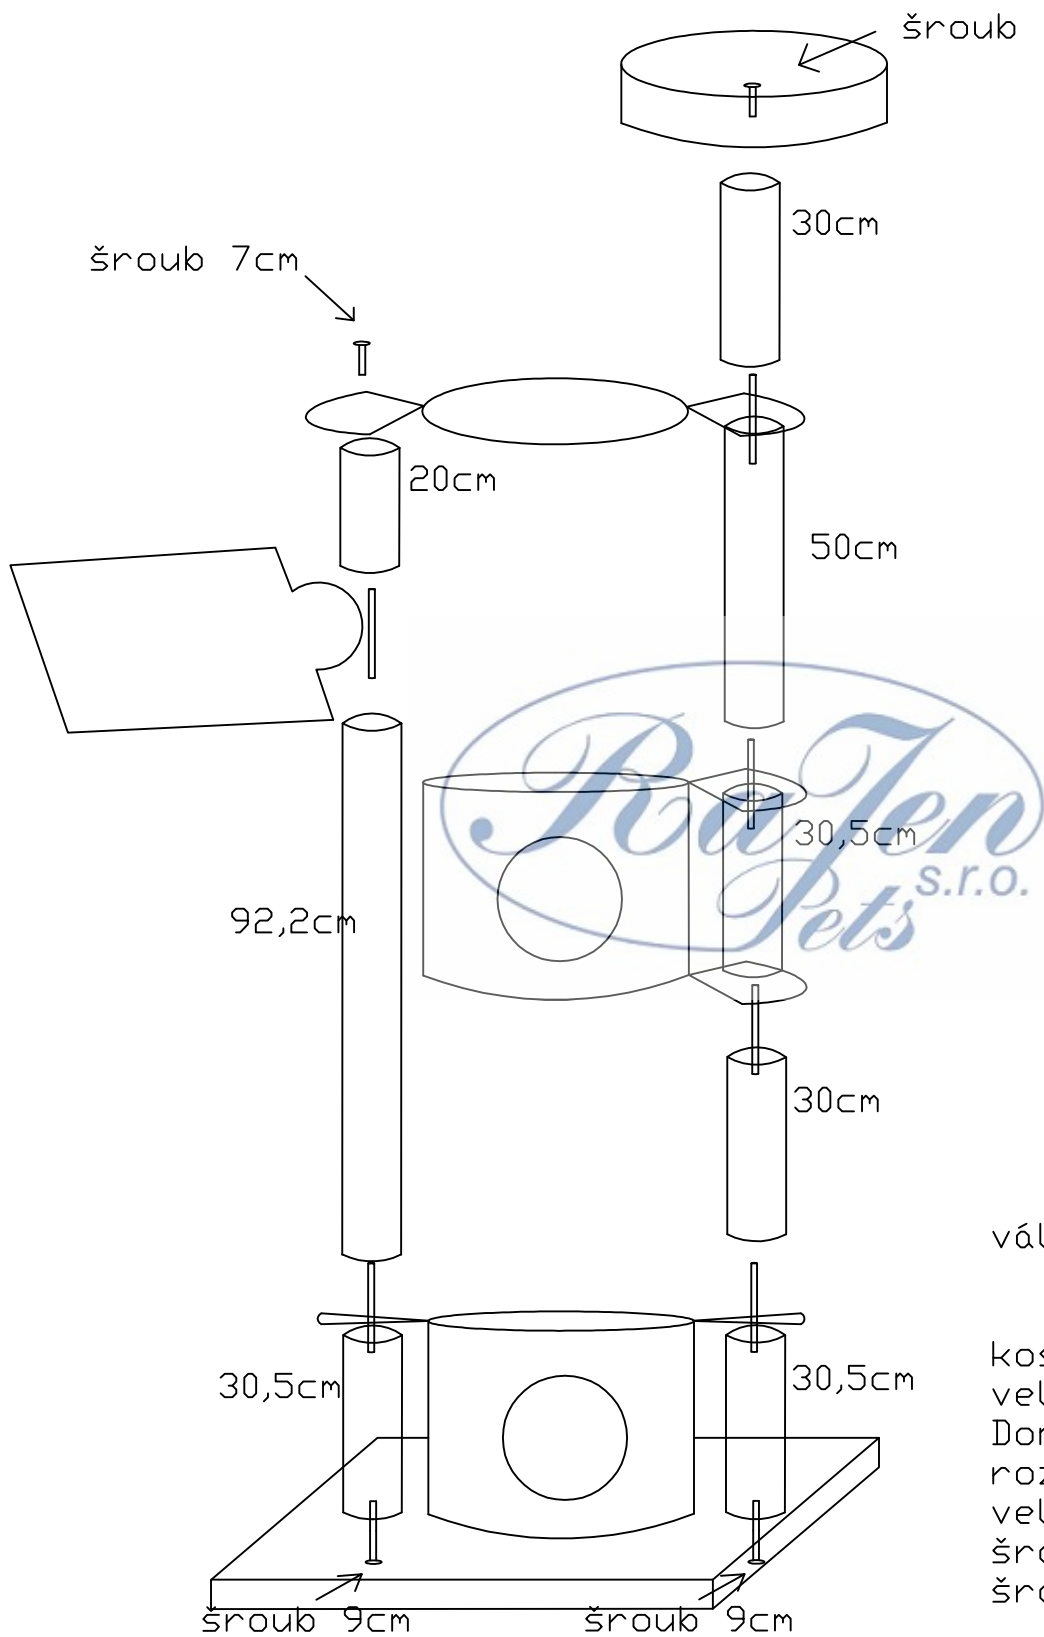

škrábadlo B13

- válce: 2x30, 1x50
 3x30,5
 1x92,2 , 1x20
 kostka polička 1x
 velká kulatá police 1x
 Domek 2x
 rozeta 1x
 velká základna
 šroubovice: 6x
 šrouby: 4x