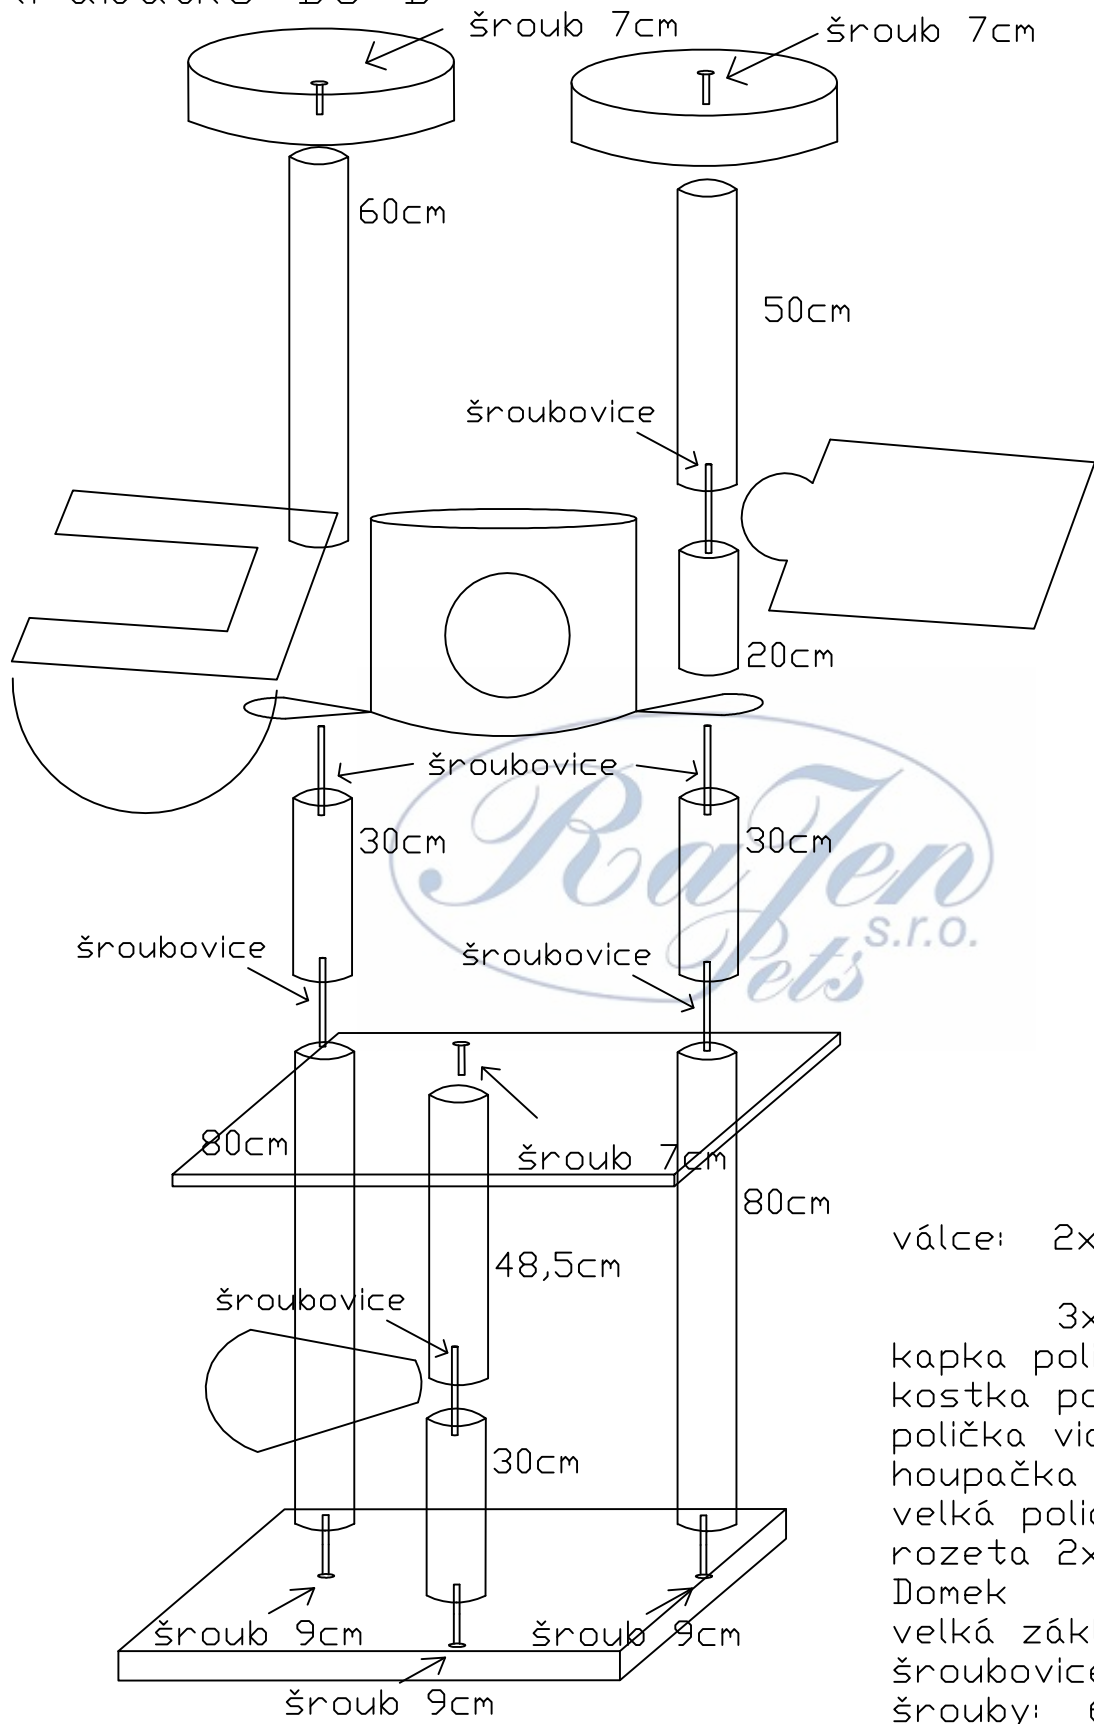

škrábadlo B3-B

válce: 2x80, 1x48,5, 1x20

3x30, 1x60, 1x50

kapka polička

kostka polička

polička vidle

houpačka

velká police

rozeta 2x

Domek

velká základna

šroubovice: 6x

šrouby: 6x