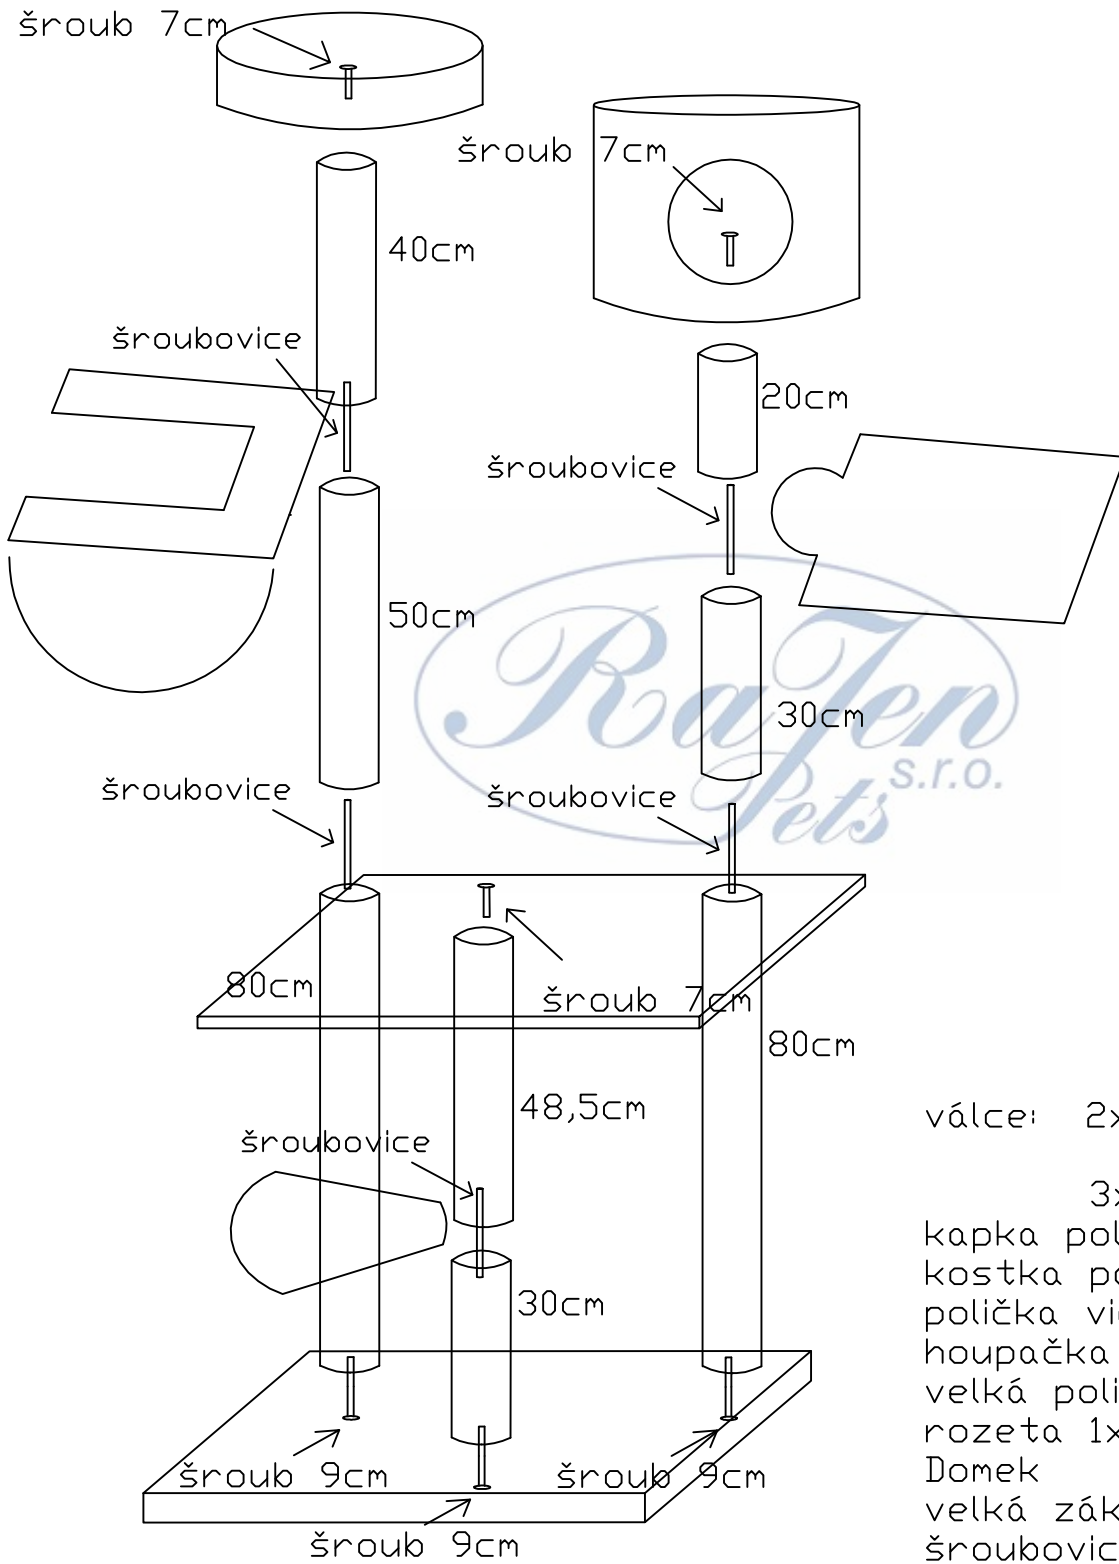

škrábadlo B3

válce: 2x80, 1x48,5, 1x20

3x30, 1x40, 1x50

kapka polička
 kostka polička
 polička vidle
 houpačka
 velká police
 rozeta 1x
 Domek
 velká základna
 šroubovice: 5x
 šrouby: 6x