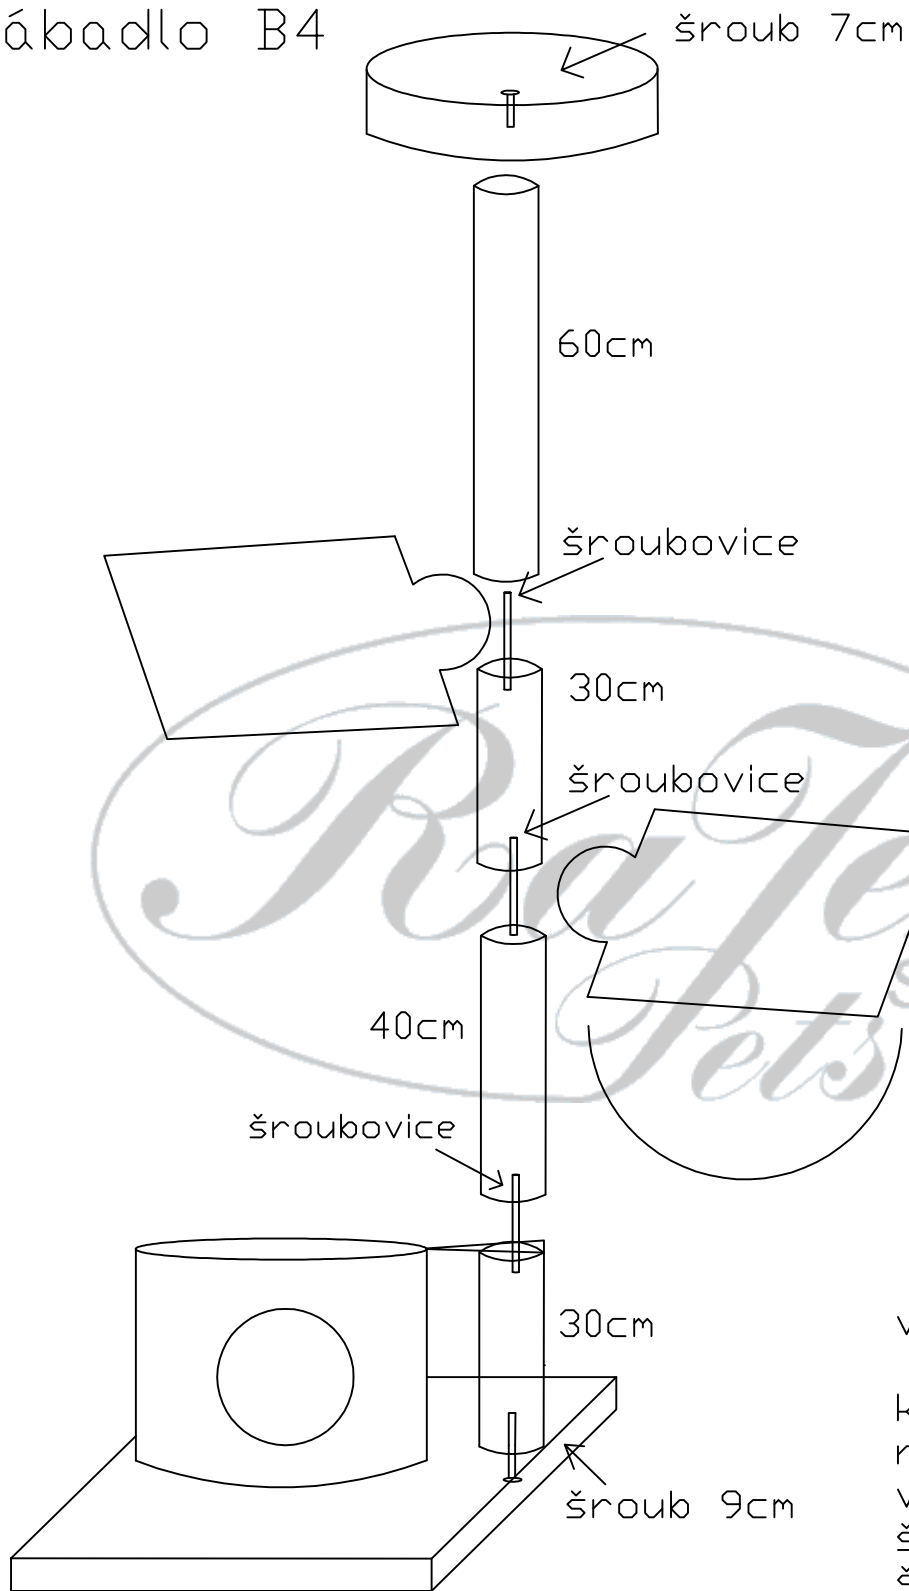

škrábadlo B4

- válce: 2x30, 1x40
1x60
- kostka polička 2x
- rozeta 1x
- velká základna
- šroubovice: 3x
- šrouby: 2x