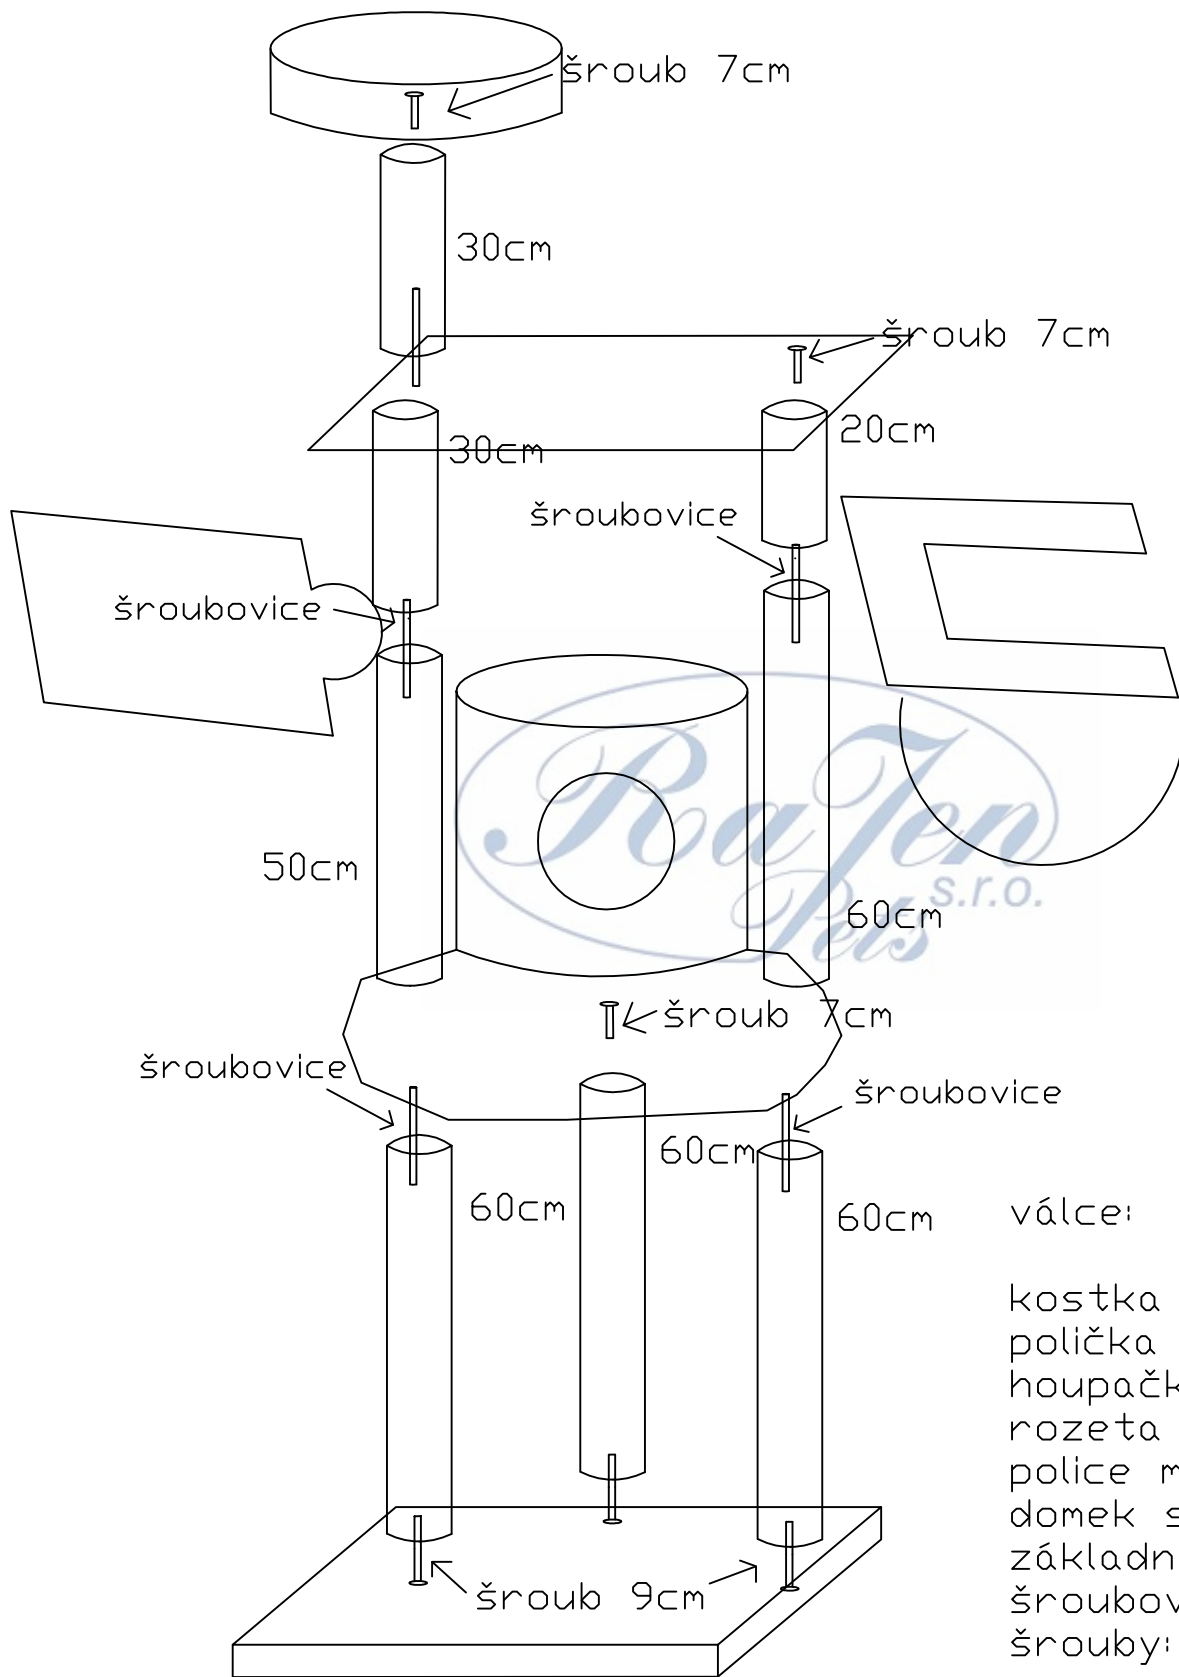

škrábadlo B7

- válce: 4x60,1x50,2x30
- 1x20cm
- kostka polička
- polička vidle
- houpačka
- rozeta
- police malá lávka
- domek s policí
- základna
- šroubovice: 5x
- šrouby: 6x