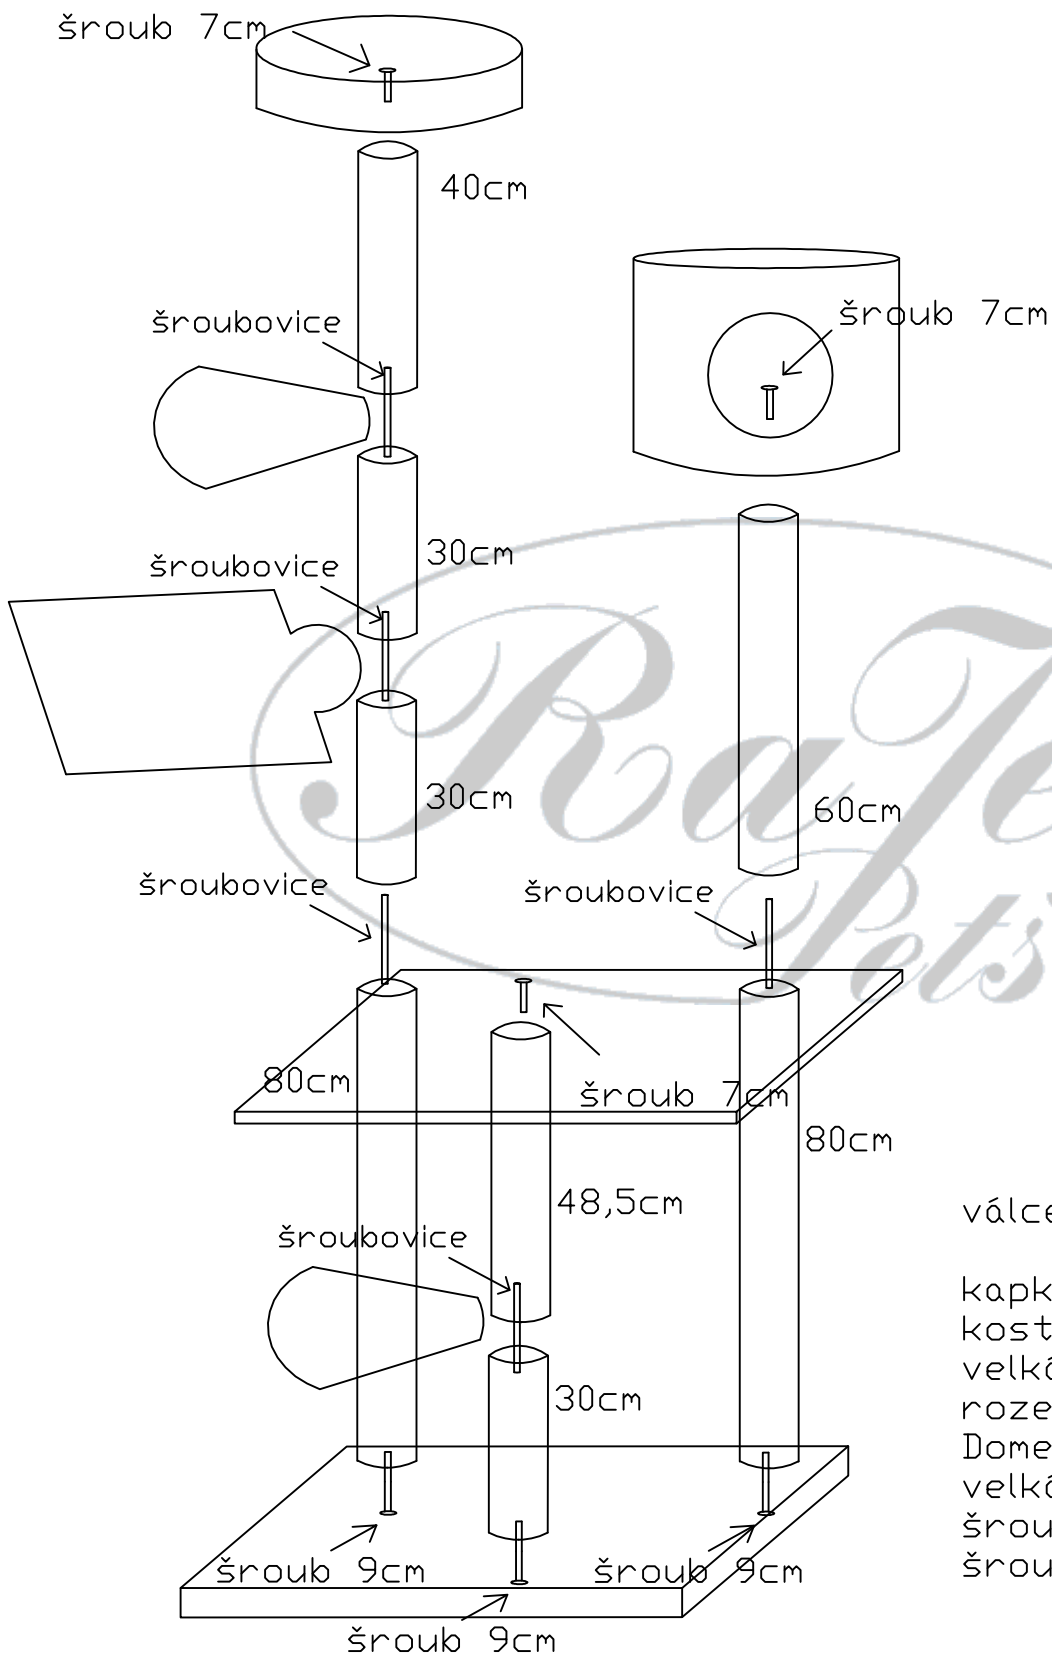

škrábadlo B8

- válce: 2x80, 1x48,5
 1x60, 3x30, 1x40
 kapka polička 2x
 kostka polička 1x
 velká police
 rozeta 1x
 Domek
 velká základna
 šroubovice: 4x
 šrouby: 6x