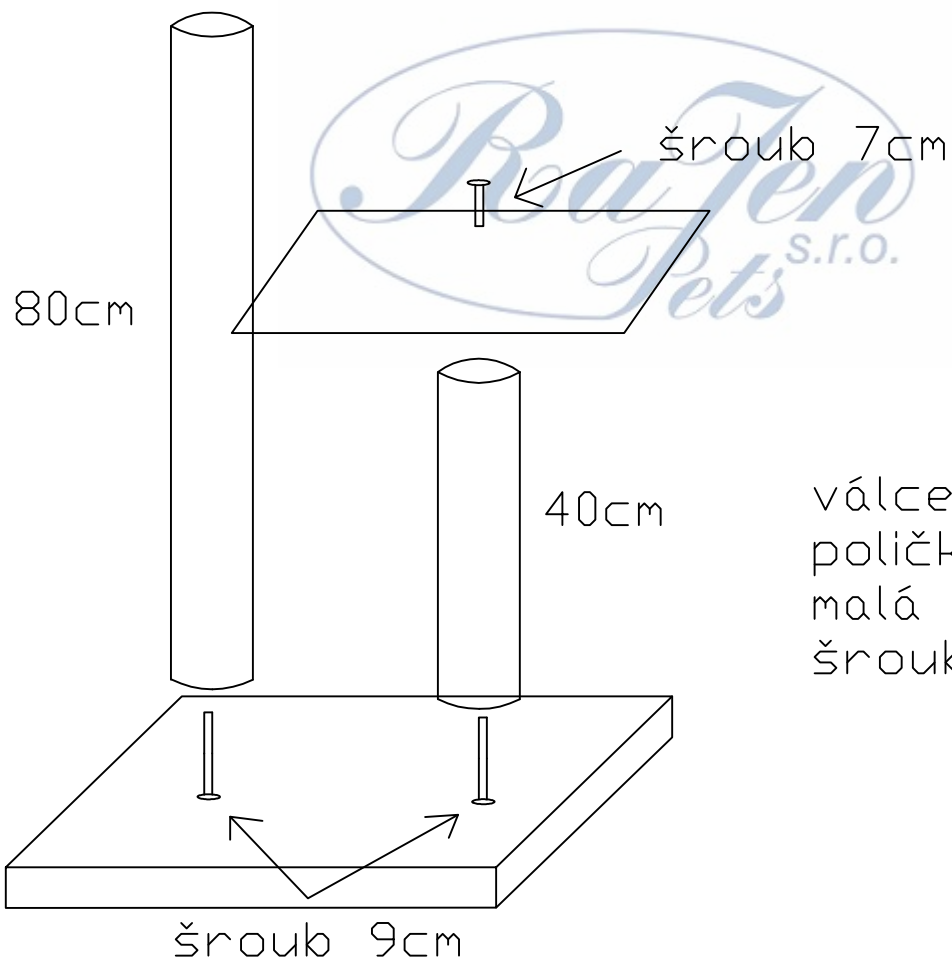

škrábadlo K1

šroub 7cm

válce: 1x40, 1x80
polička kostka 2x
malá základna
šrouby: 4x