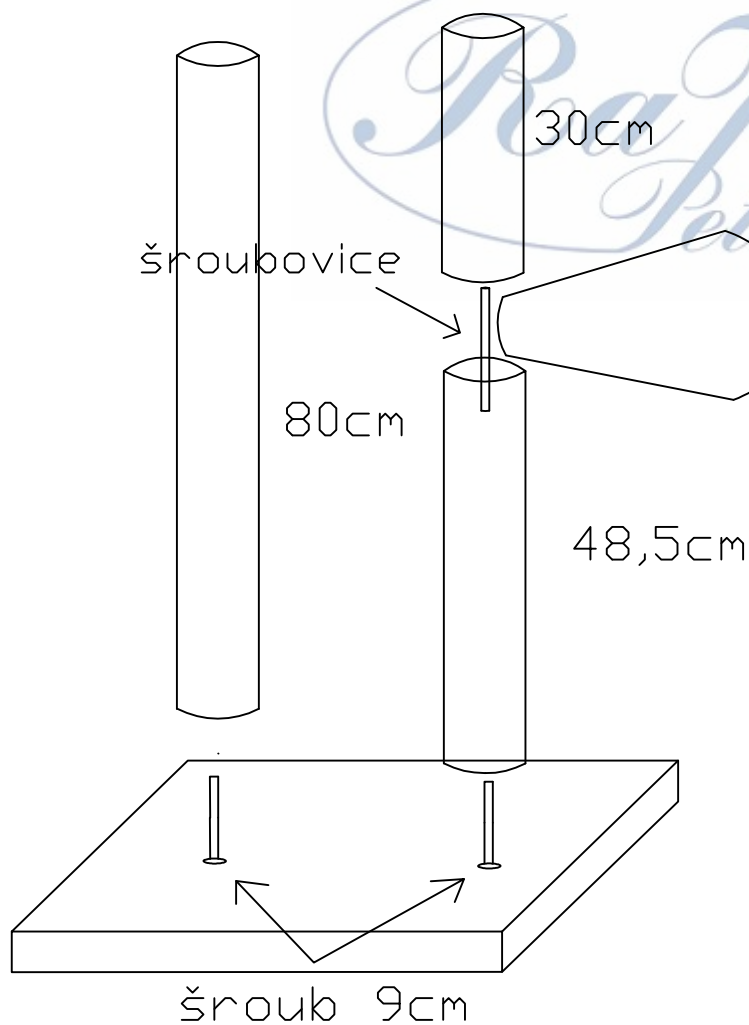

škrábadlo L3

válce: 1x80, 1x48,5
2x30cm

kapka polička

rozeta

polička malá lávka

malá základna

šroubovice: 2x

šrouby: 4x