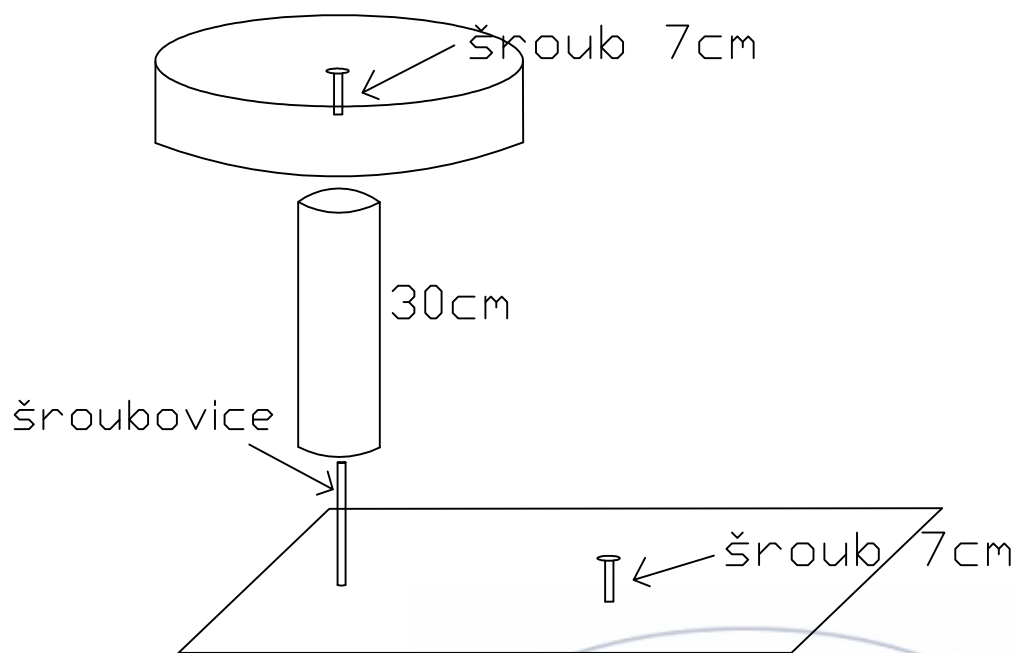

škrábadlo L3

válce: 1x80, 1x48,5
2x30cm

kapka polička

rozeta

polička malá lávka

malá základna

šroubovice: 2x

šrouby: 4x