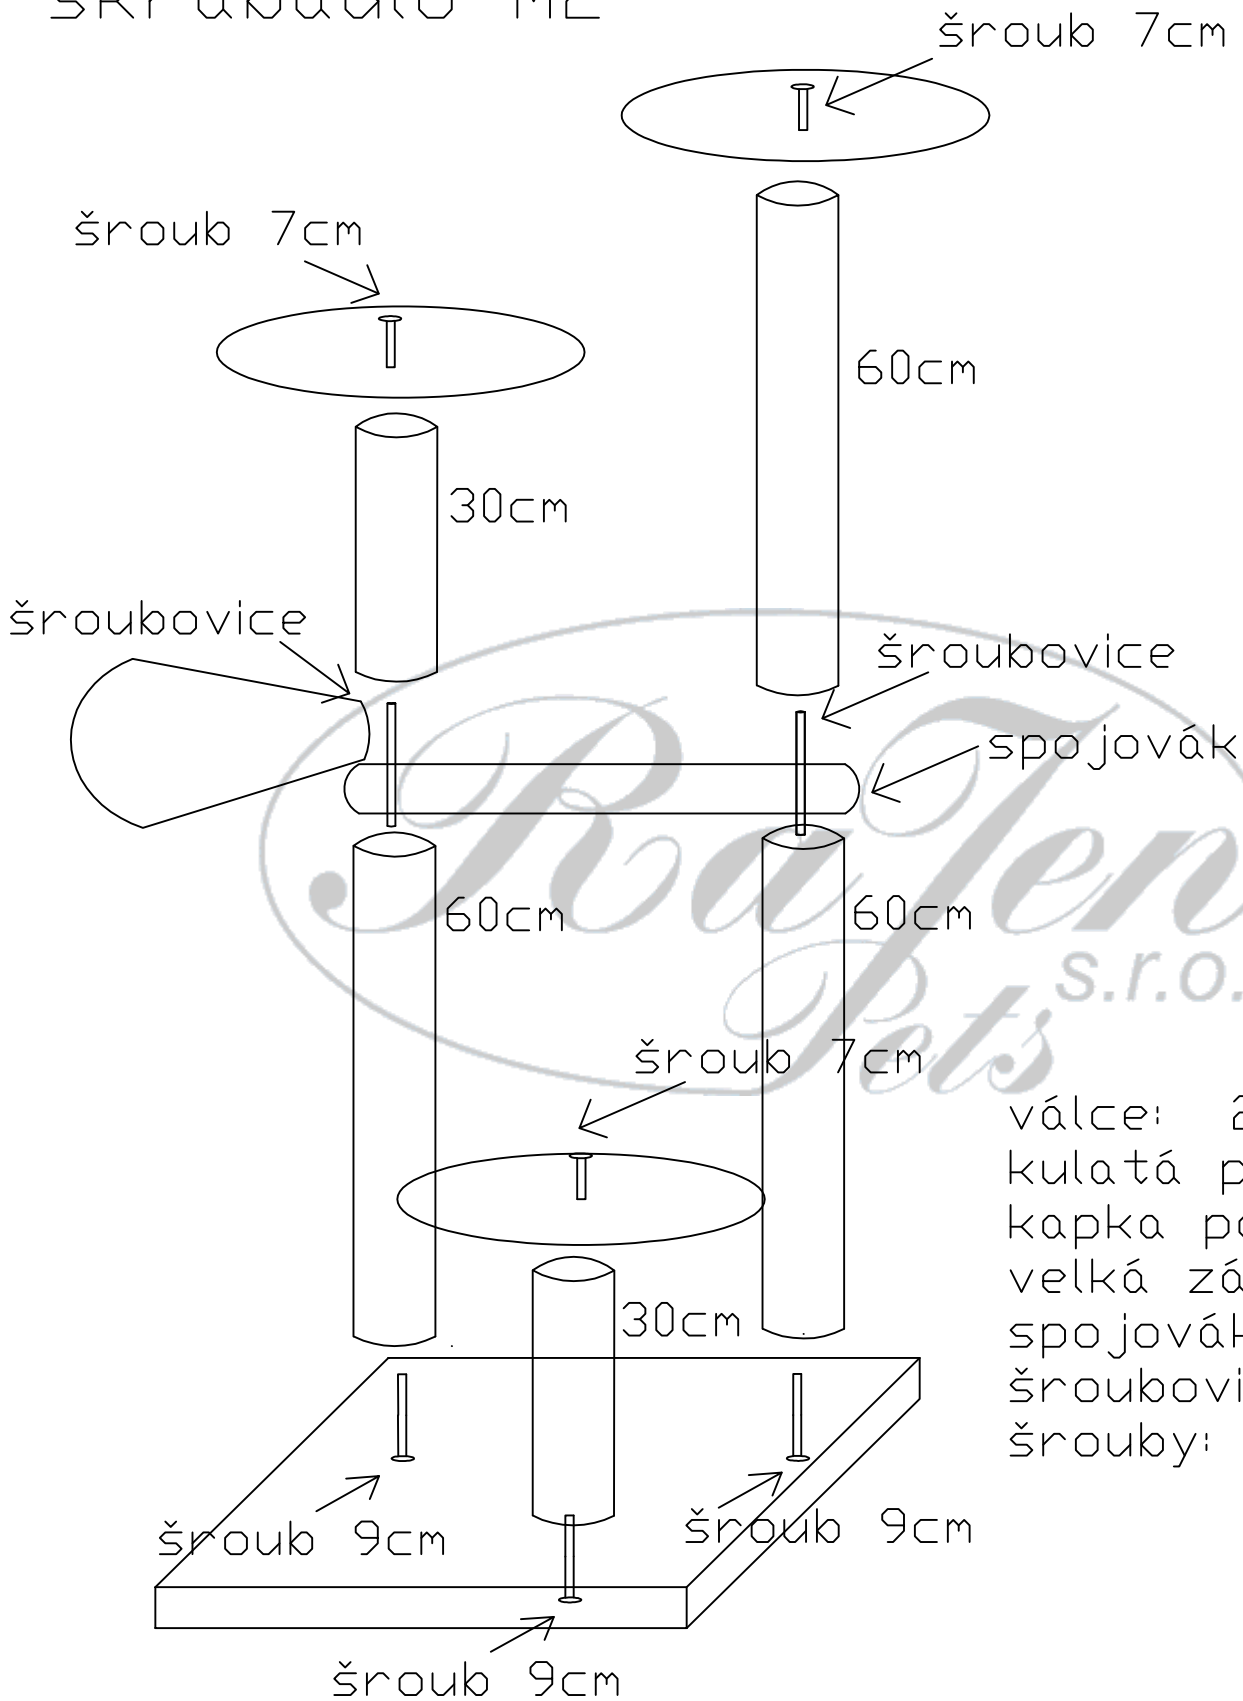

škrábadlo M2

- válce: 2x30, 3x60
- kulatá polička 3x
- kapka polička 1x
- velká základna
- spojovák
- šroubovice: 2x
- šrouby: 6x