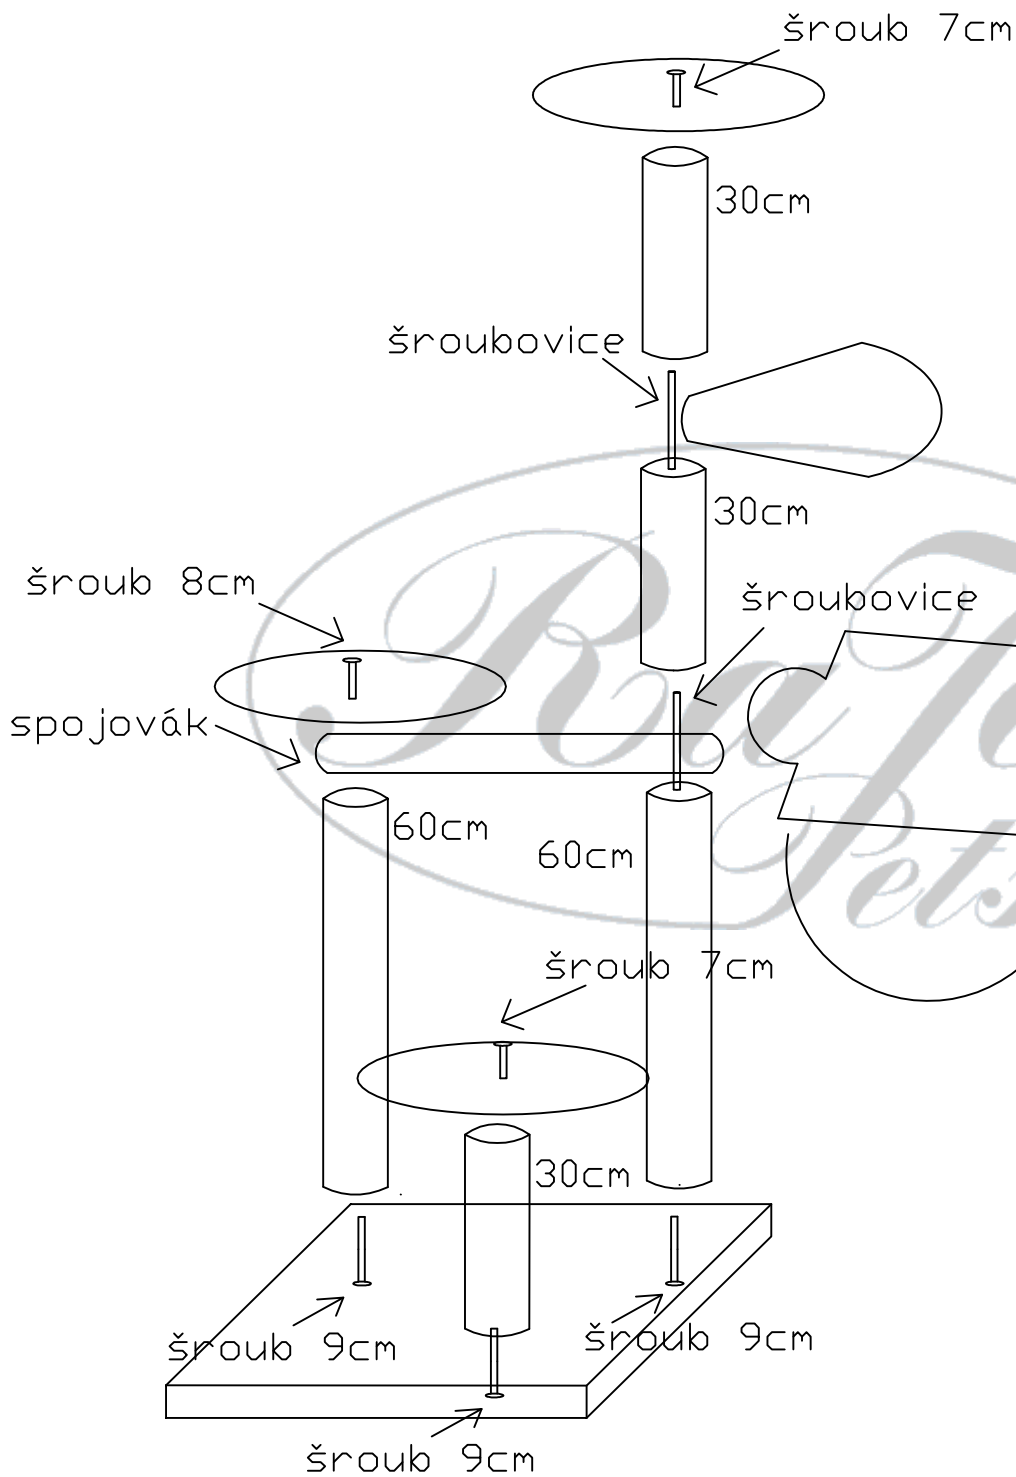

škrábadlo M3

válce: 3x30, 2x60
kulatá polička 3x
kapka polička
kostka polička
houpačka
velká základna
spojovák
šroubovice: 2x
šrouby: 6x