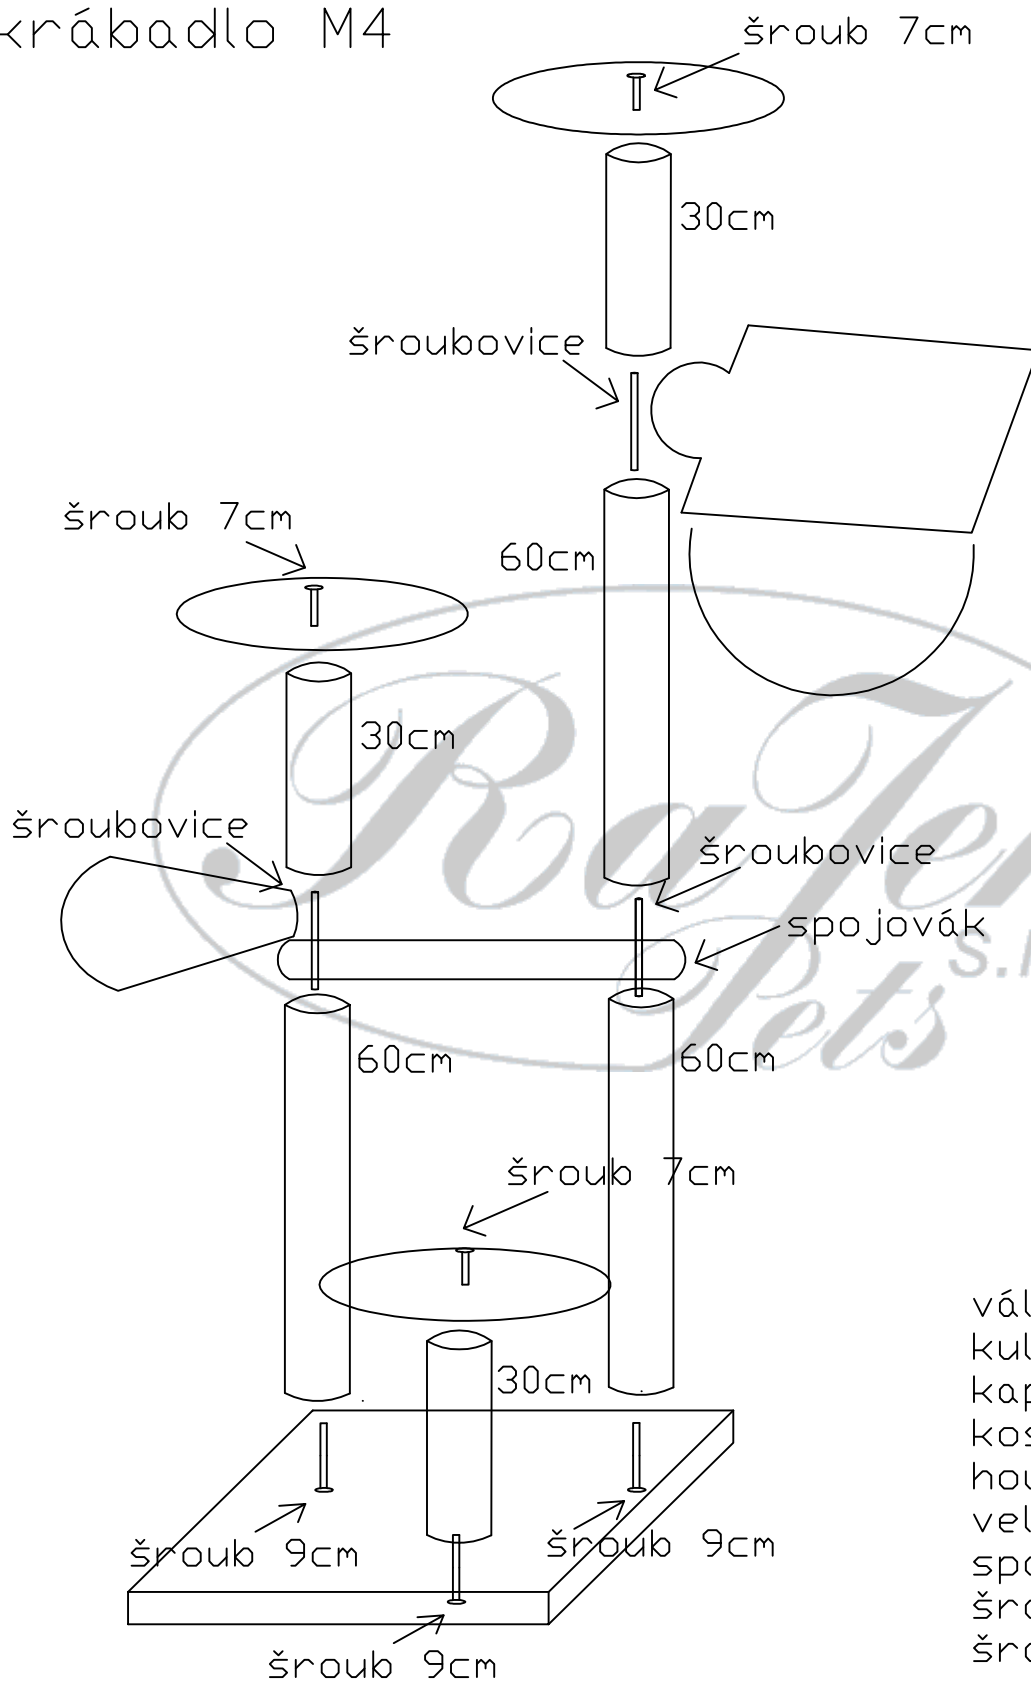

# škrábadlo M4

- válce: 2x30, 3x60
- kulatá polička 3x
- kapka polička 1x
- kostka polička
- houpačka
- velká základna
- spojovák
- šroubovice: 3x
- šrouby: 6x