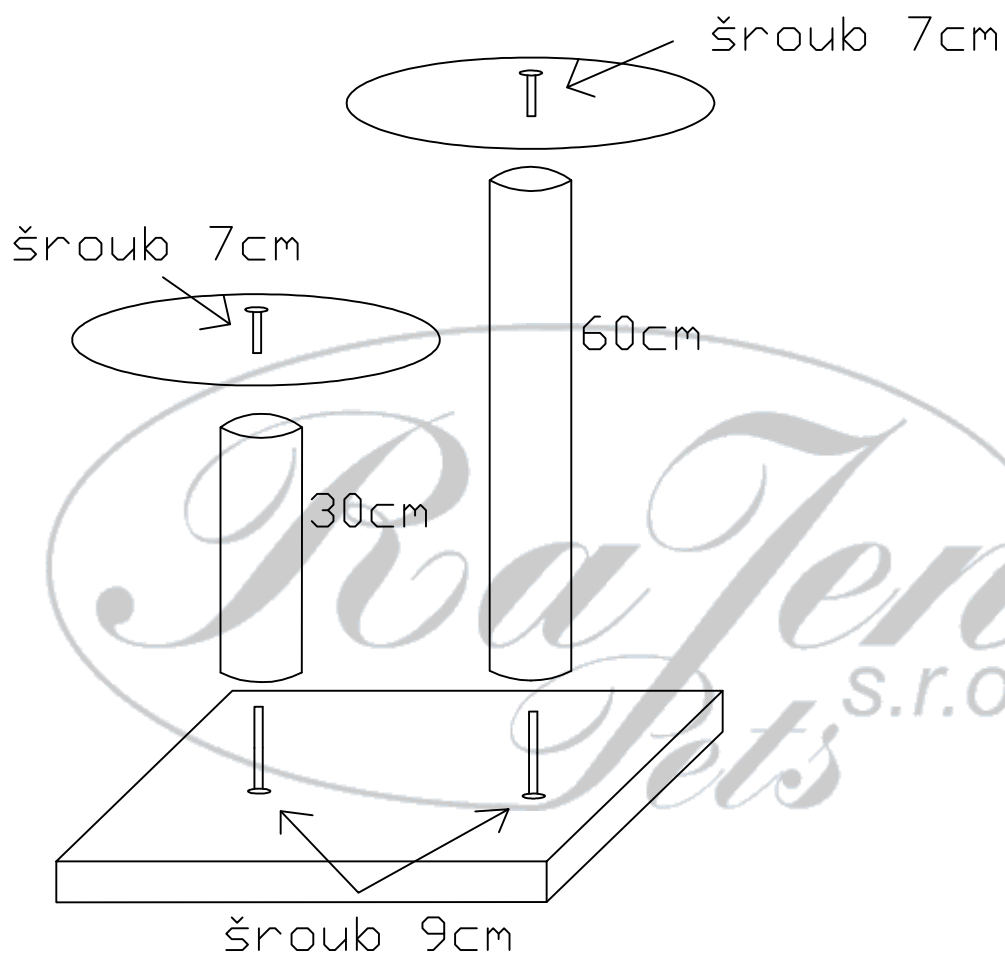

škrábadlo S1 - A

válce: 1x30, 1x60
kulatá polička 2x
malá základna
šrouby: 4x