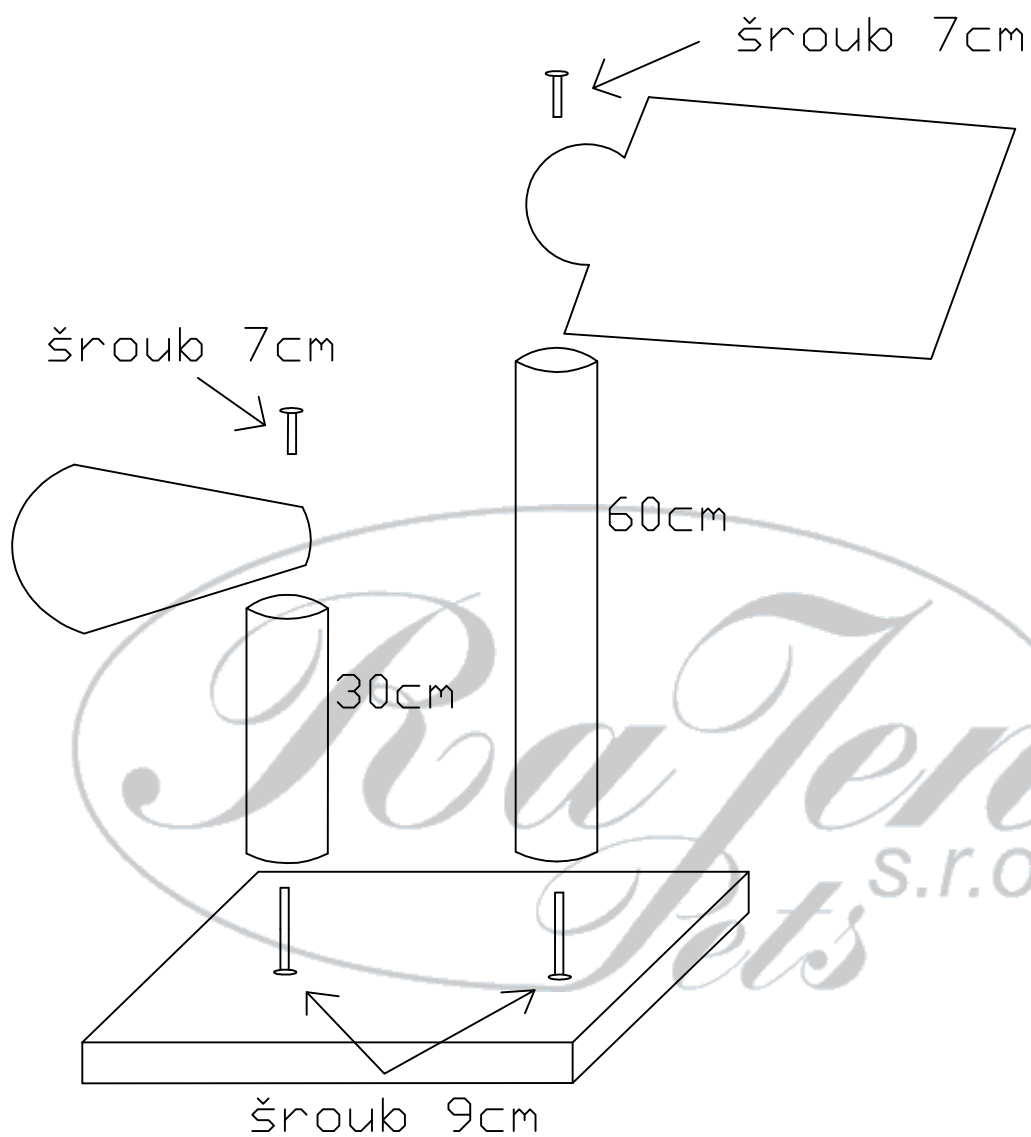

# škrábadlo S1 - B

válce: 1x30, 1x60  
kapka polička  
kostka polička  
malá základna  
šrouby: 4x