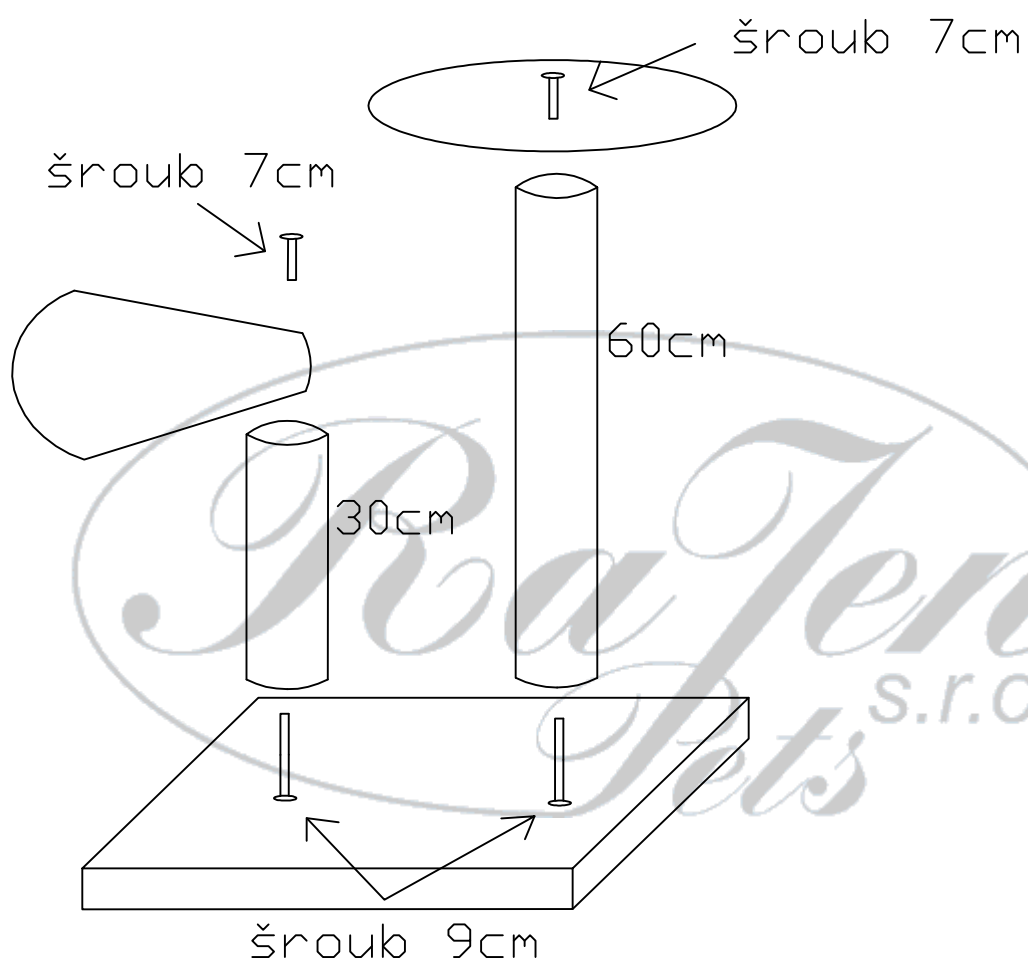

# škrábadlo S1 - C

válce: 1x30, 1x60  
kulatá polička  
kapka polička  
malá základna  
šrouby: 4x