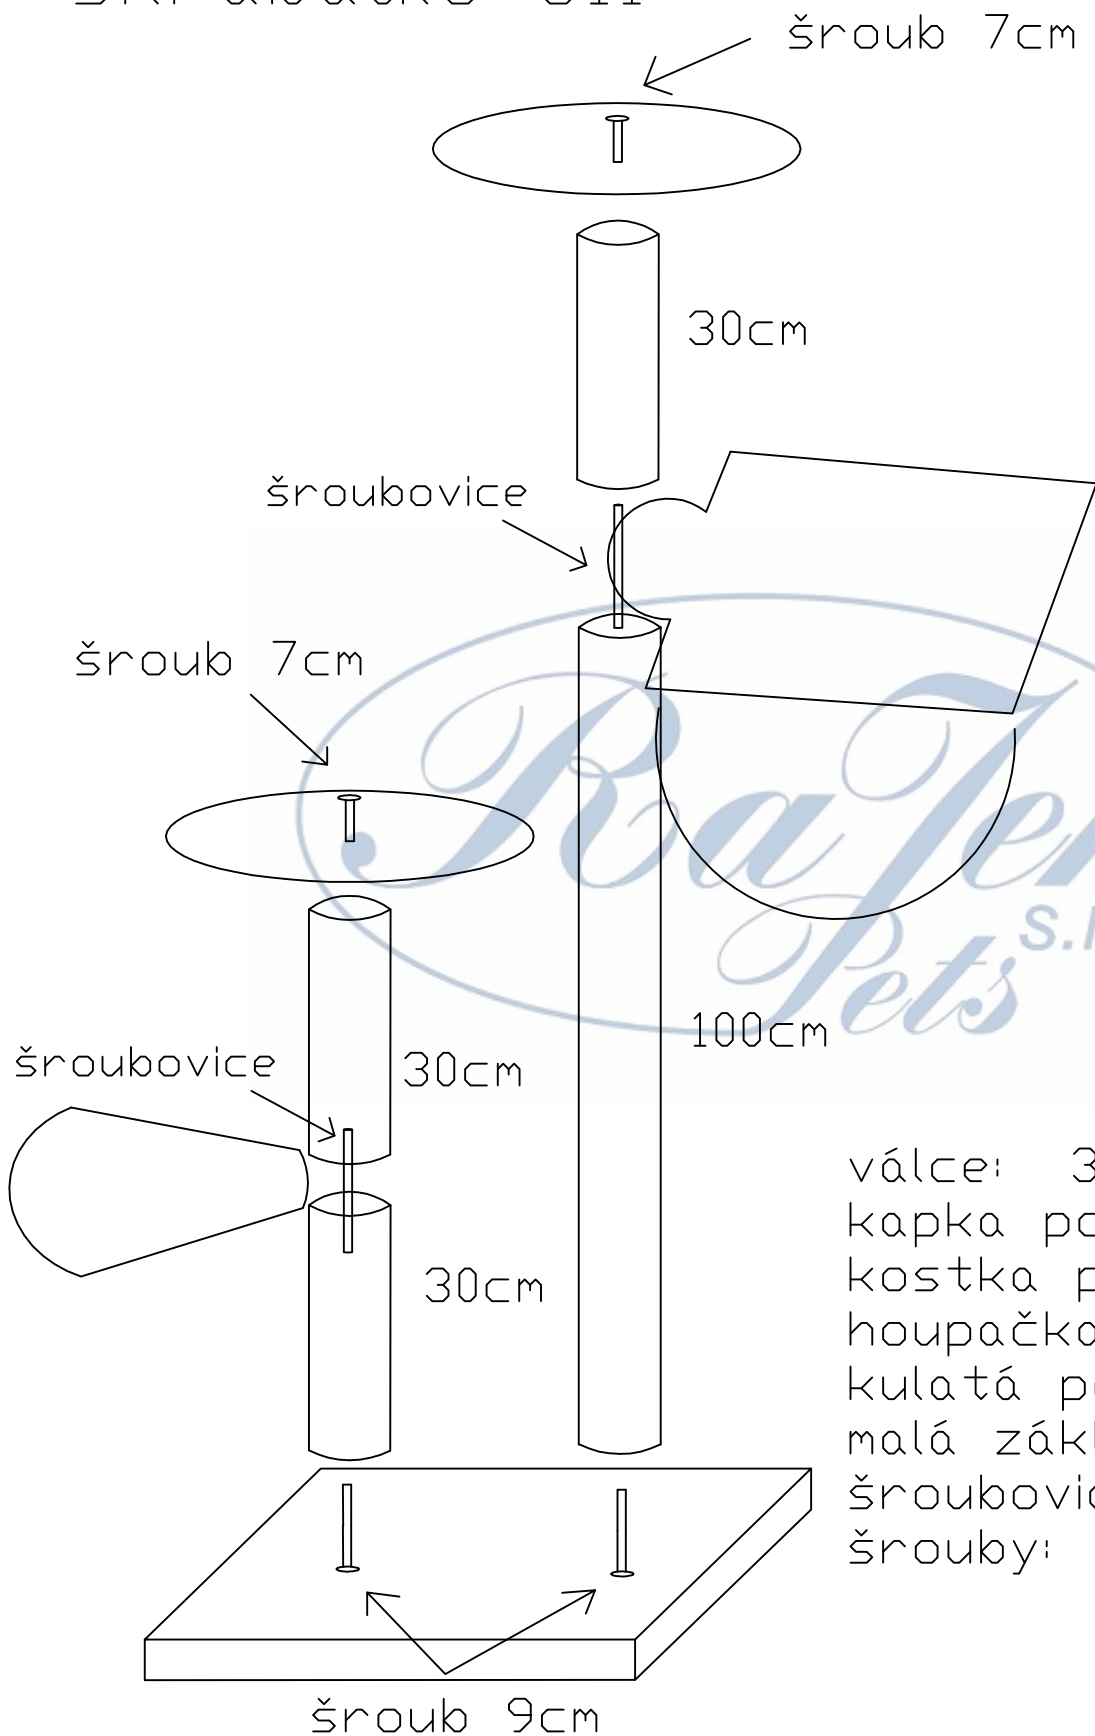

škrábadlo S11

válce: 3x30, 1x100
kapka polička
kostka polička
houpačka
kulatá polička 2x
malá základna
šroubovice: 2x
šrouby: 4x