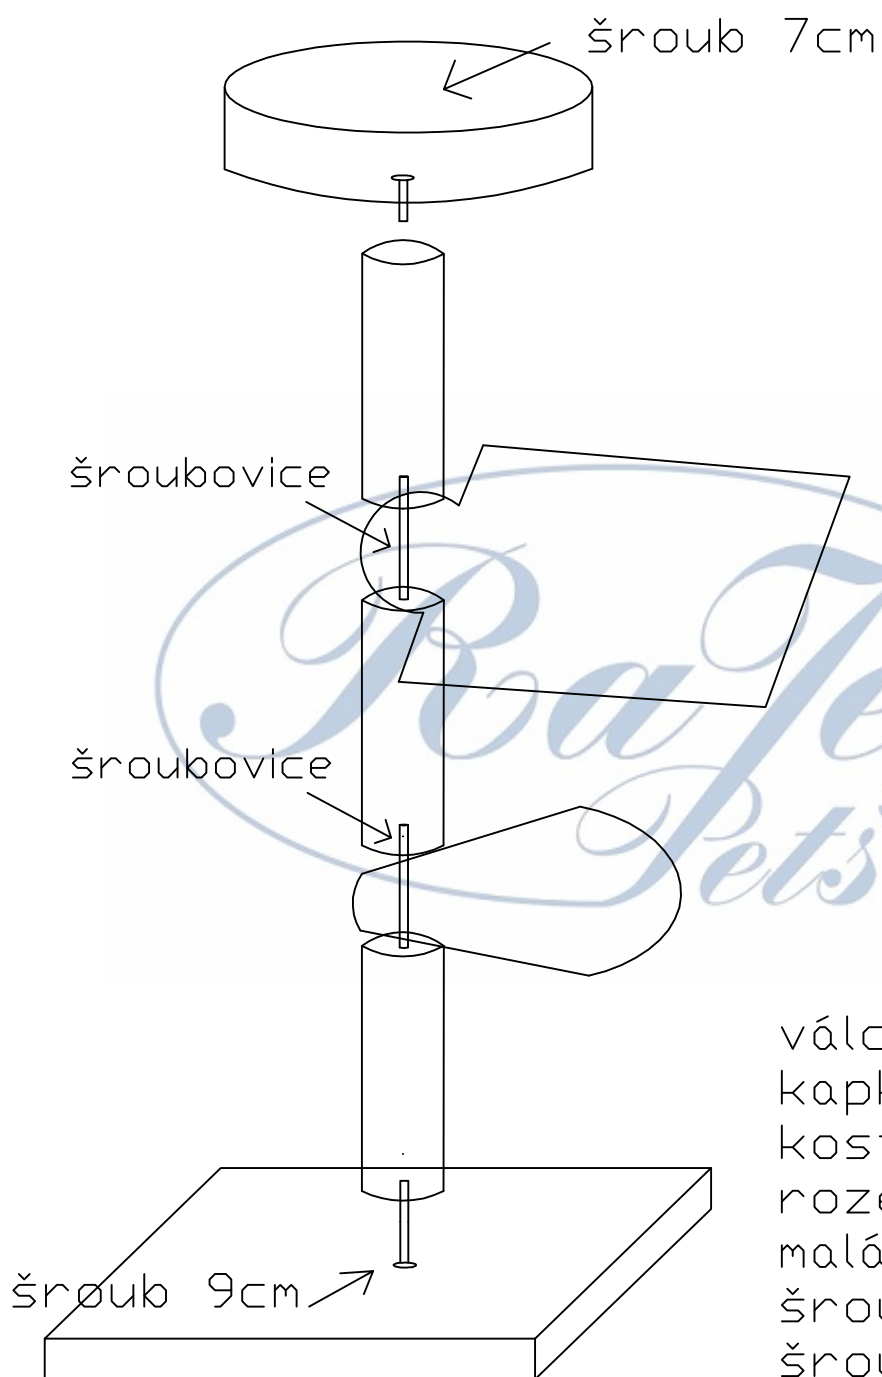

škrábadlo S15

válce: 3x30
kapka polička
kostka polička
rozeta
malá základna
šroubovice: 2x
šrouby: 2x