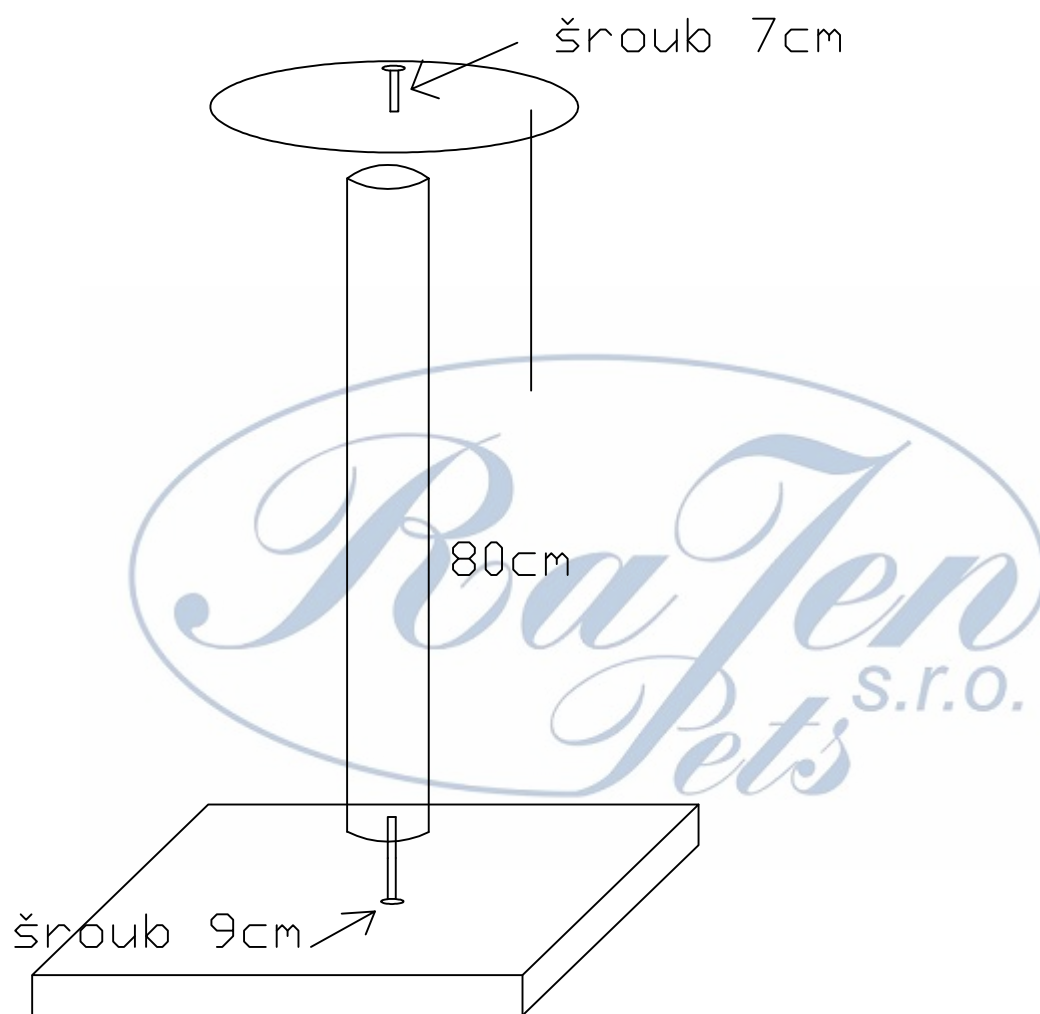

# škrábadlo S16

válce: 1x80  
kulatá polička s lanem  
malá základna  
šrouby: 2x