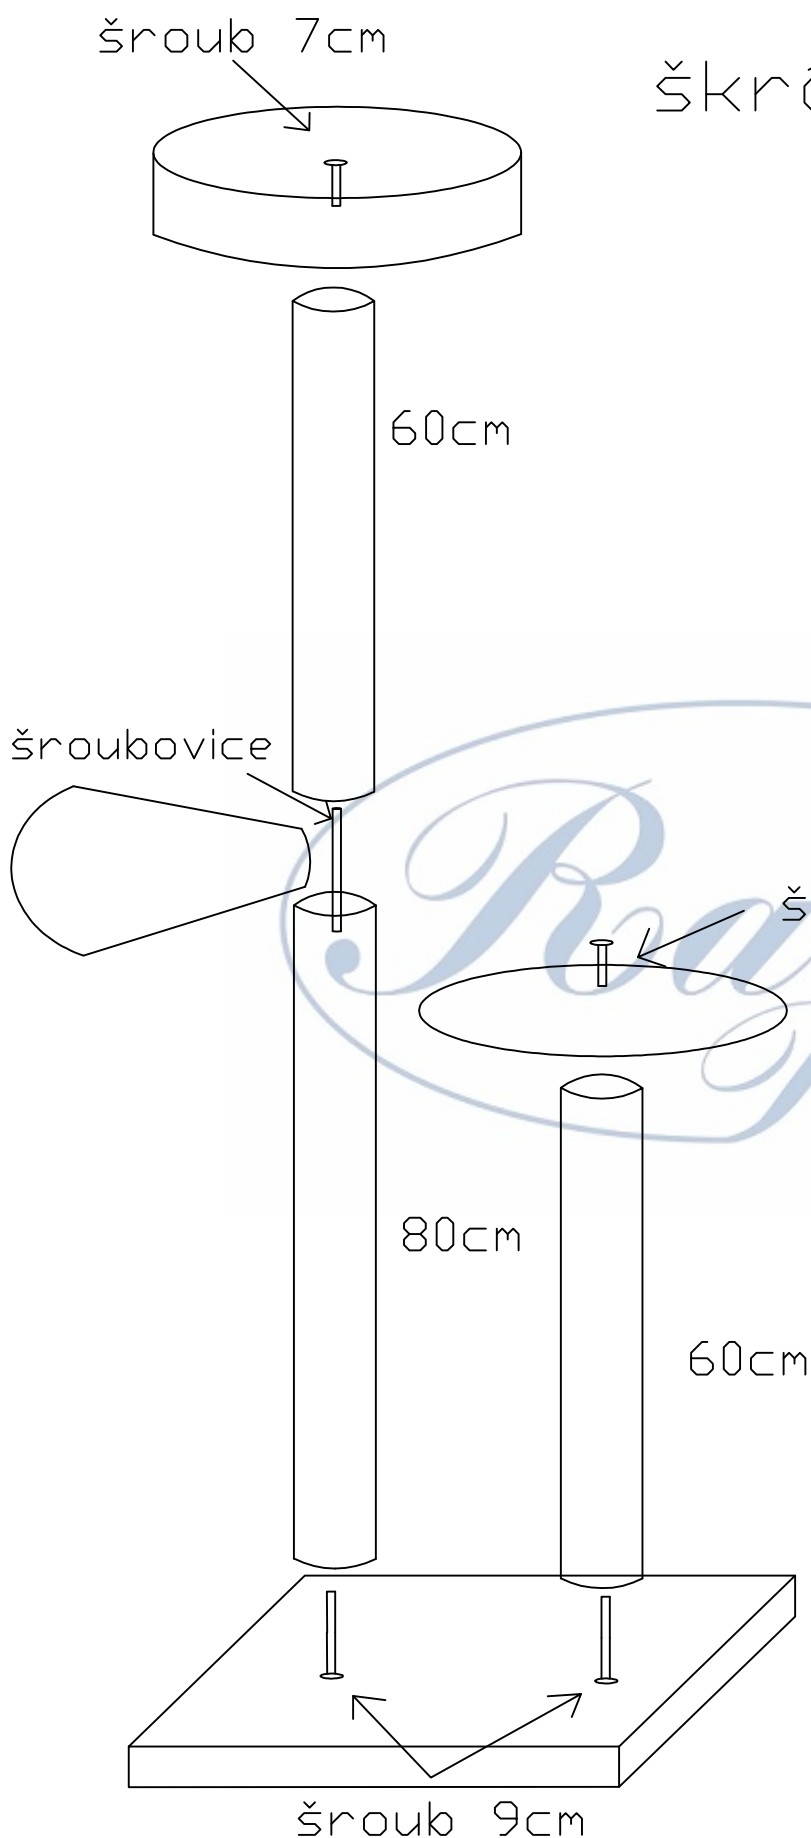

škrábadlo S17

- válce: 2x60, 1x80
- kapka polička
- kulatá polička
- rozeta
- malá základna
- šroubovice: 1x
- šrouby: 4x