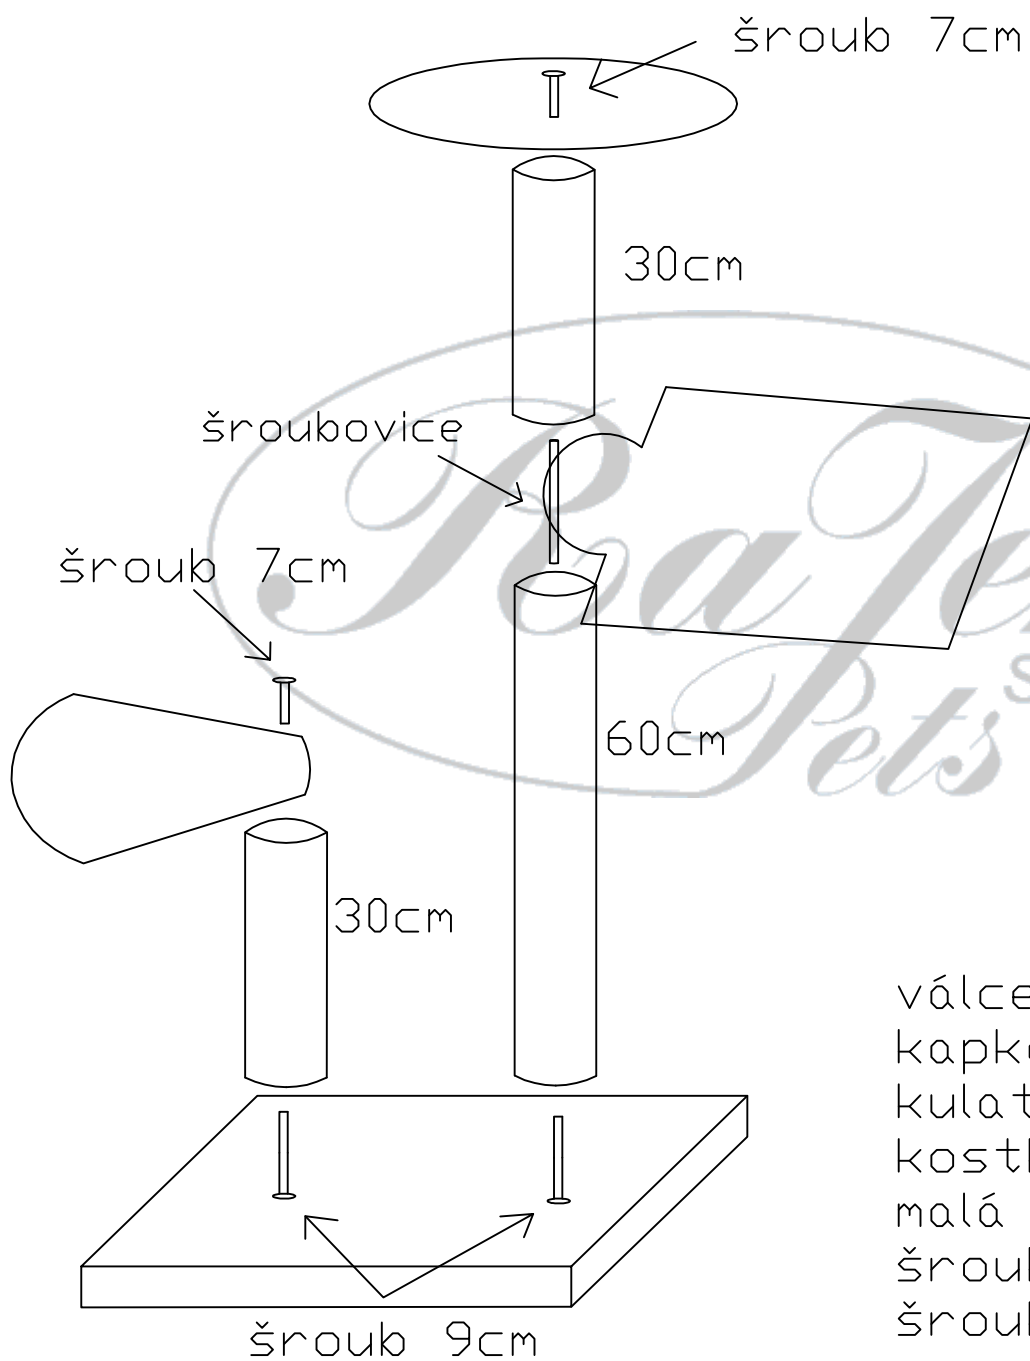

# škrábadlo S2

válce: 2x30, 1x60  
kapka polička  
kulatá polička  
kostka polička  
malá základna  
šroubovice: 1x  
šrouby: 4x