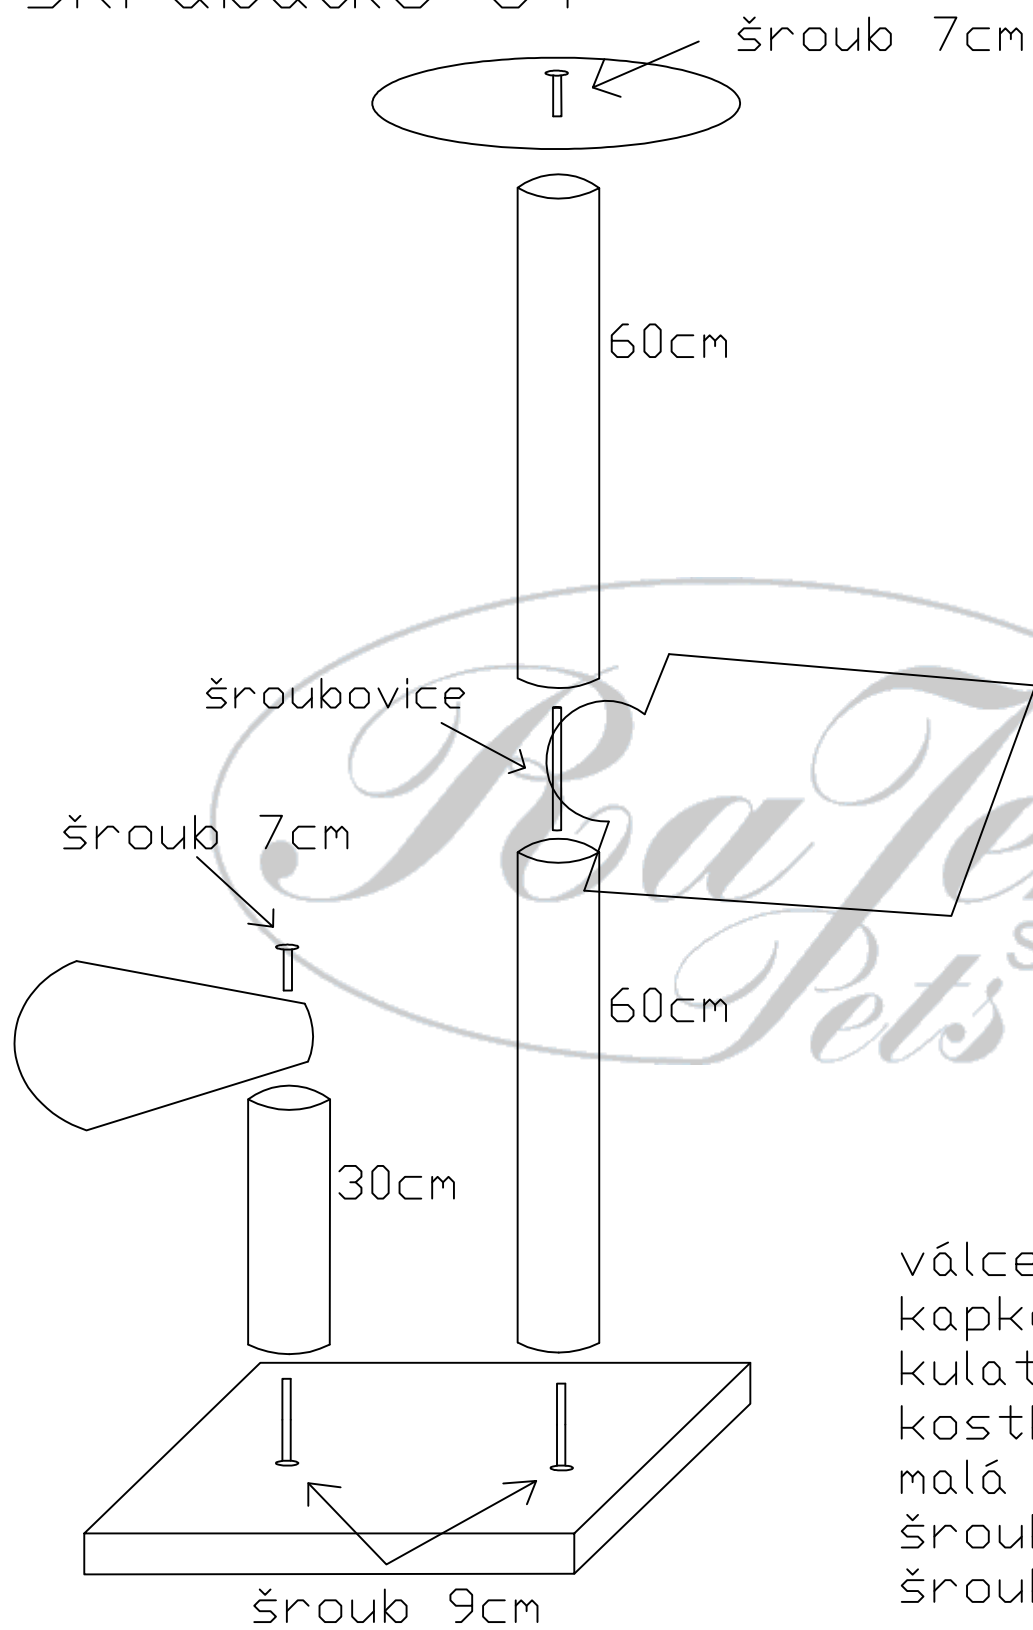

škrábadlo S4

- válce: 1x30, 2x60
- kapka polička
- kulatá polička
- kostka polička
- malá základna
- šroubovice: 1x
- šrouby: 4x