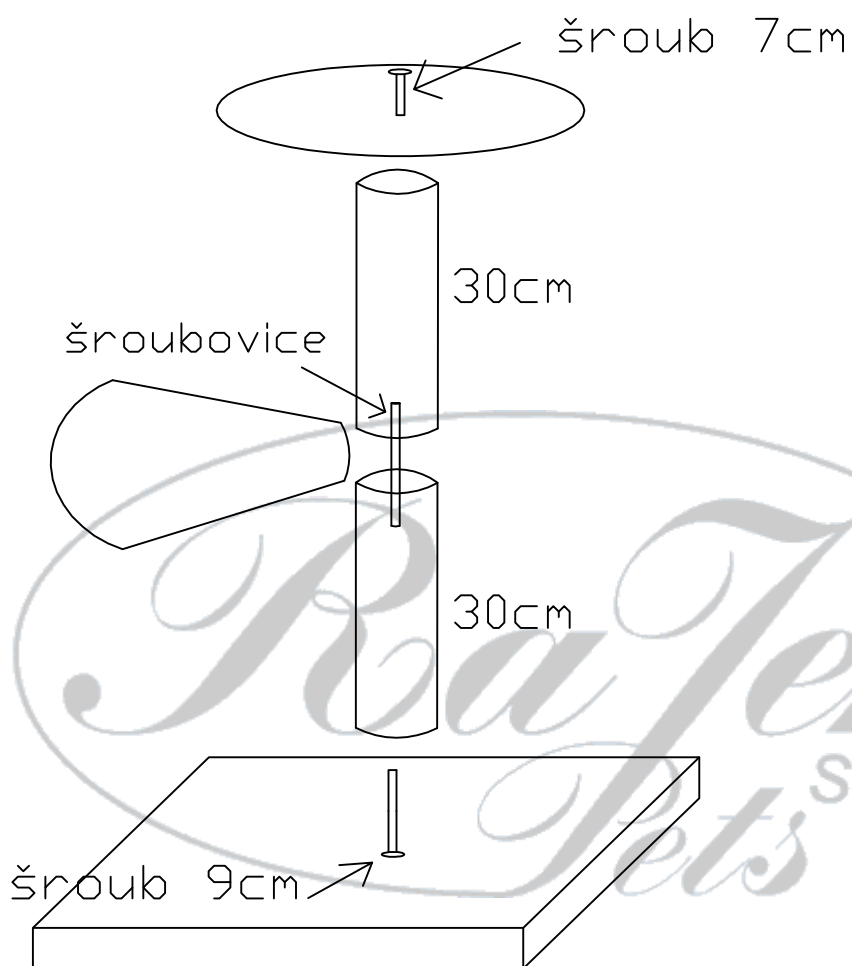

škrábadlo S5 - A

válce: 2x30
kapka polička
kulatá polička
malá základna
šroubovice: 1x
šrouby: 2x