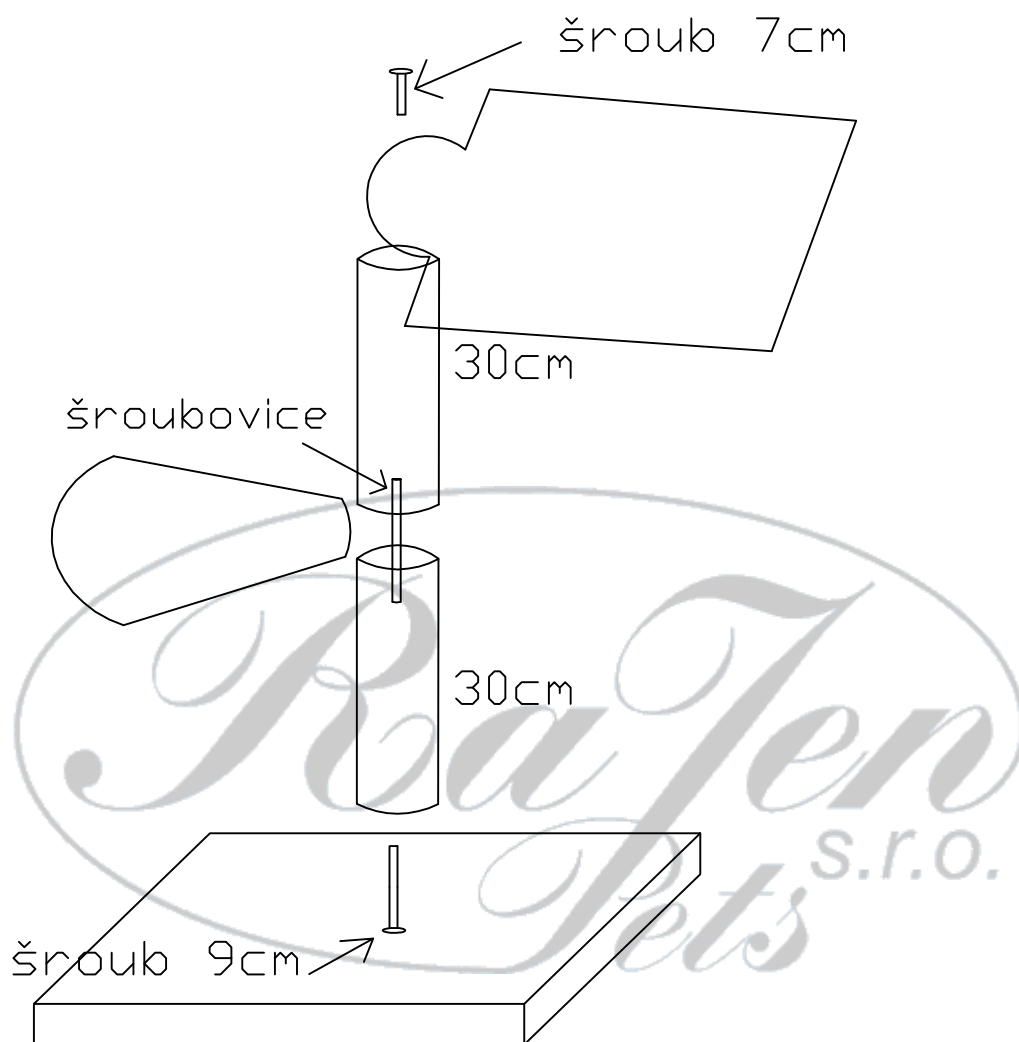

# škrábadlo S5 - B

válce: 2x30  
kapka polička  
kostka polička  
malá základna  
šroubovice: 1x  
šrouby: 2x