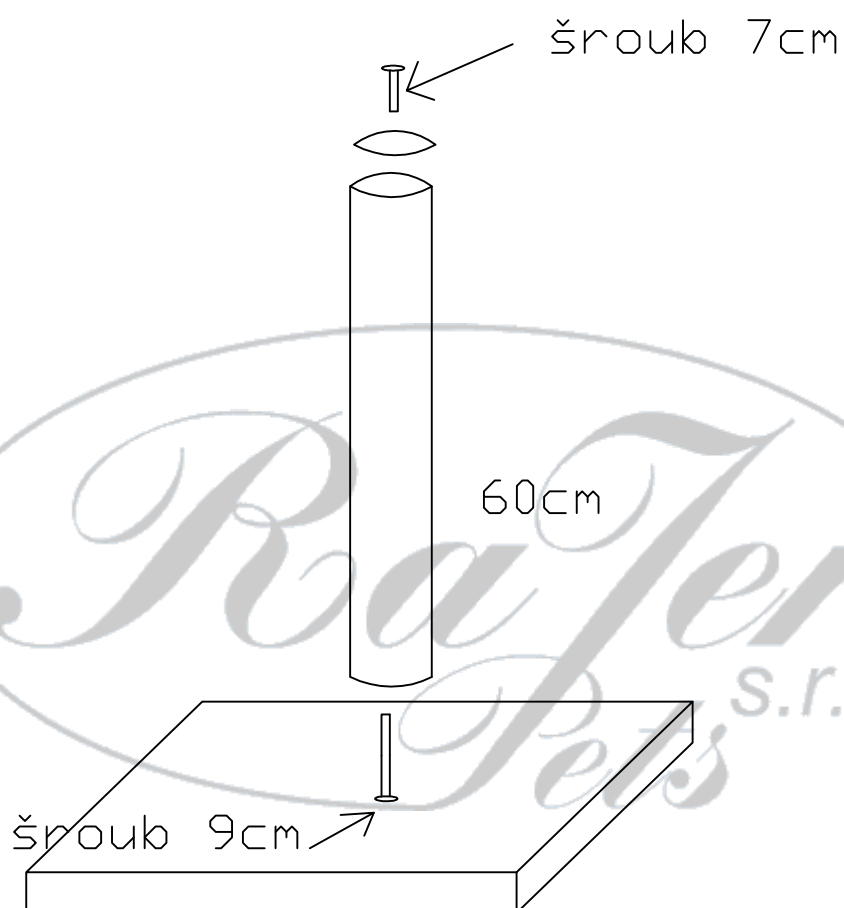

škrábadlo S6

válce: 1x60
malá základna
šrouby: 2x