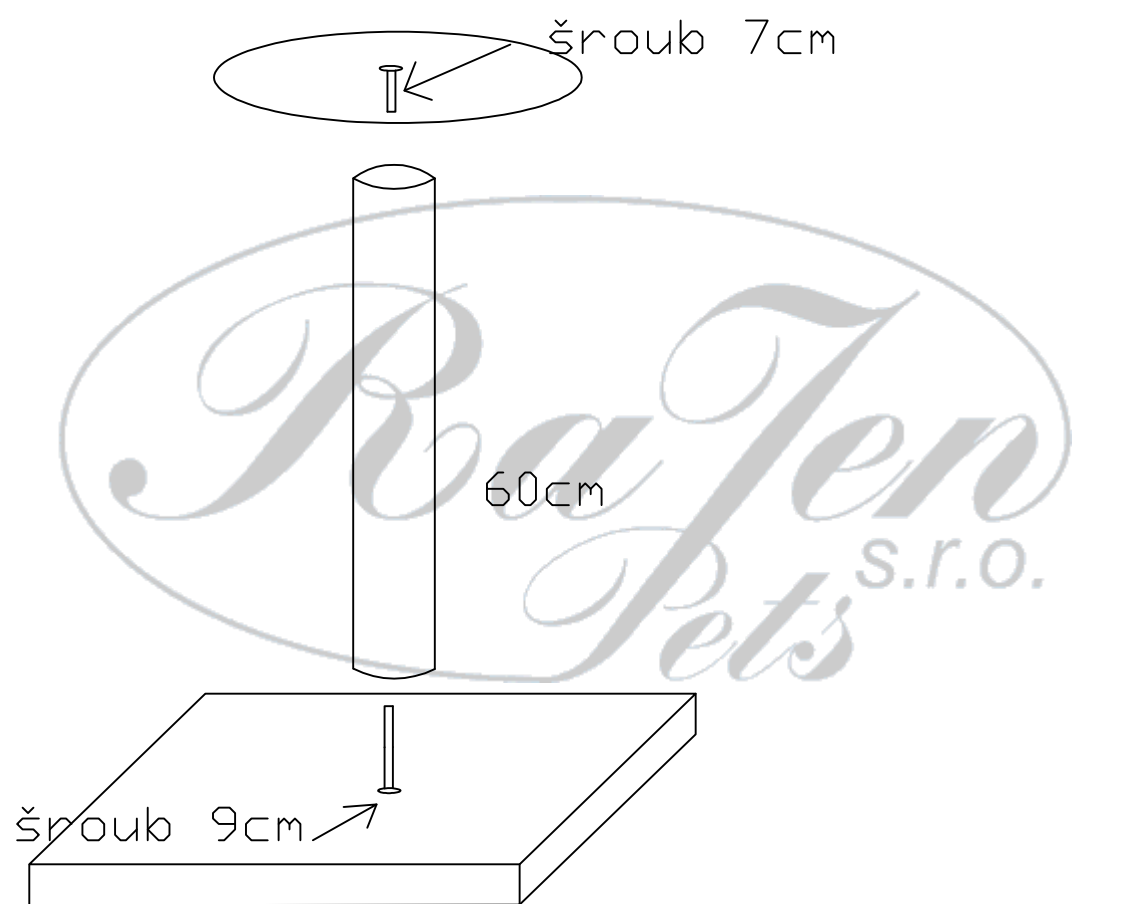

škrábadlo S7 - A

válce: 1x60
kulatá polička
malá základna
šrouby: 2x