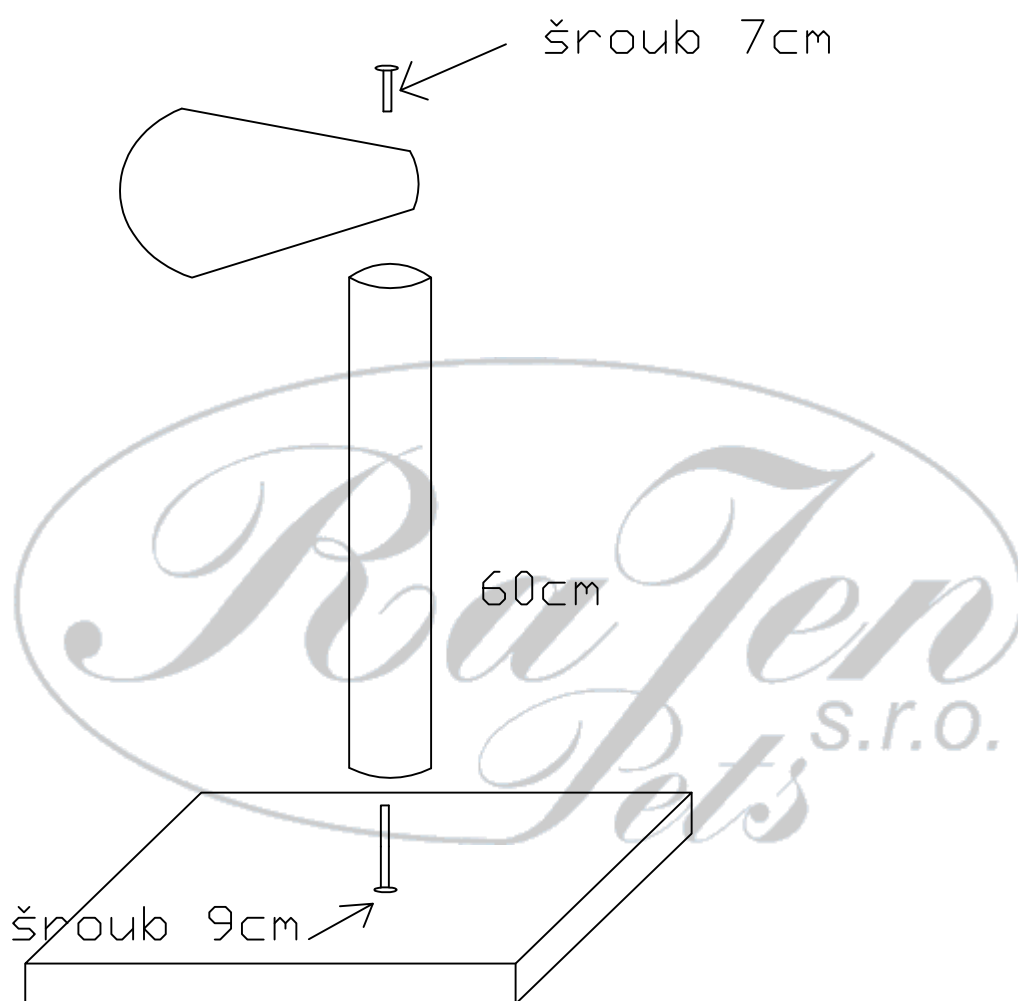

škrábadlo S7 - B

válce: 1x60
kapka polička
malá základna
šrouby: 2x