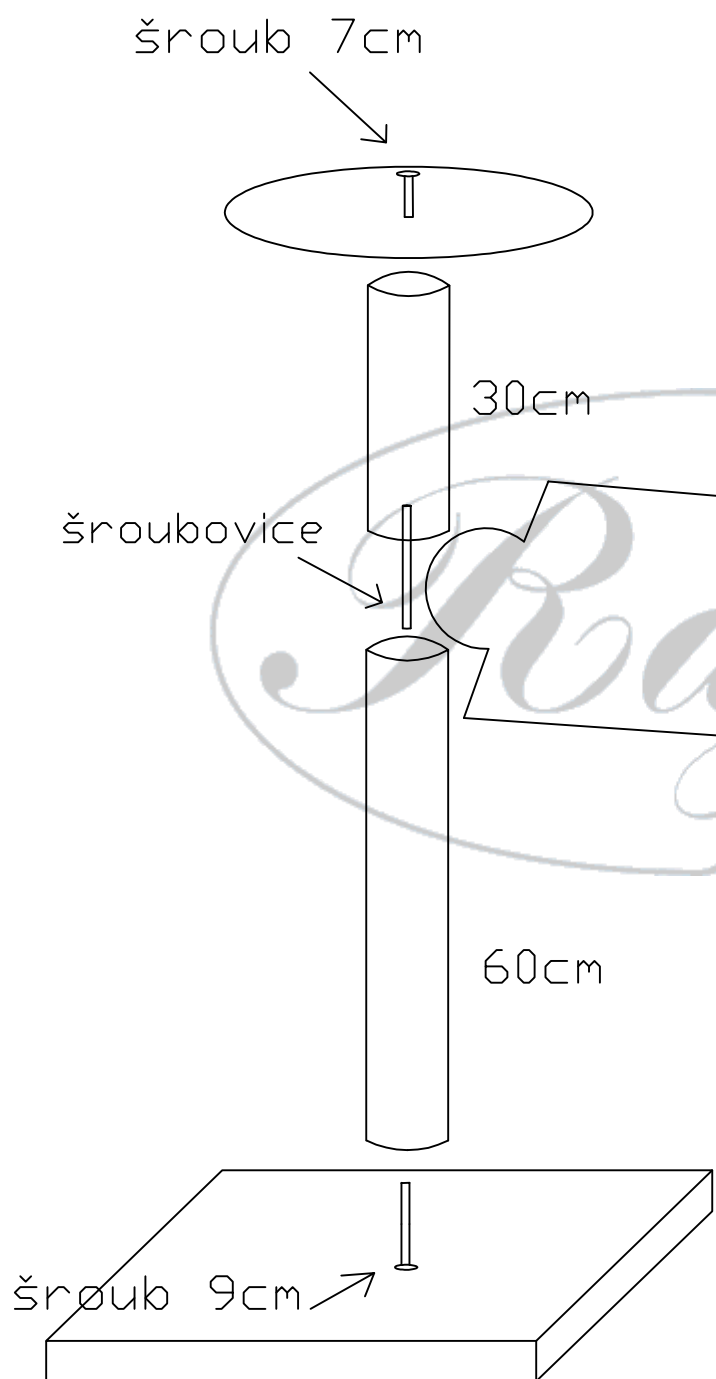

# škrábadlo S8

válce: 1x30, 1x60  
kostka polička  
kulatá polička  
malá základna  
šroubovice: 1x  
šrouby: 2x