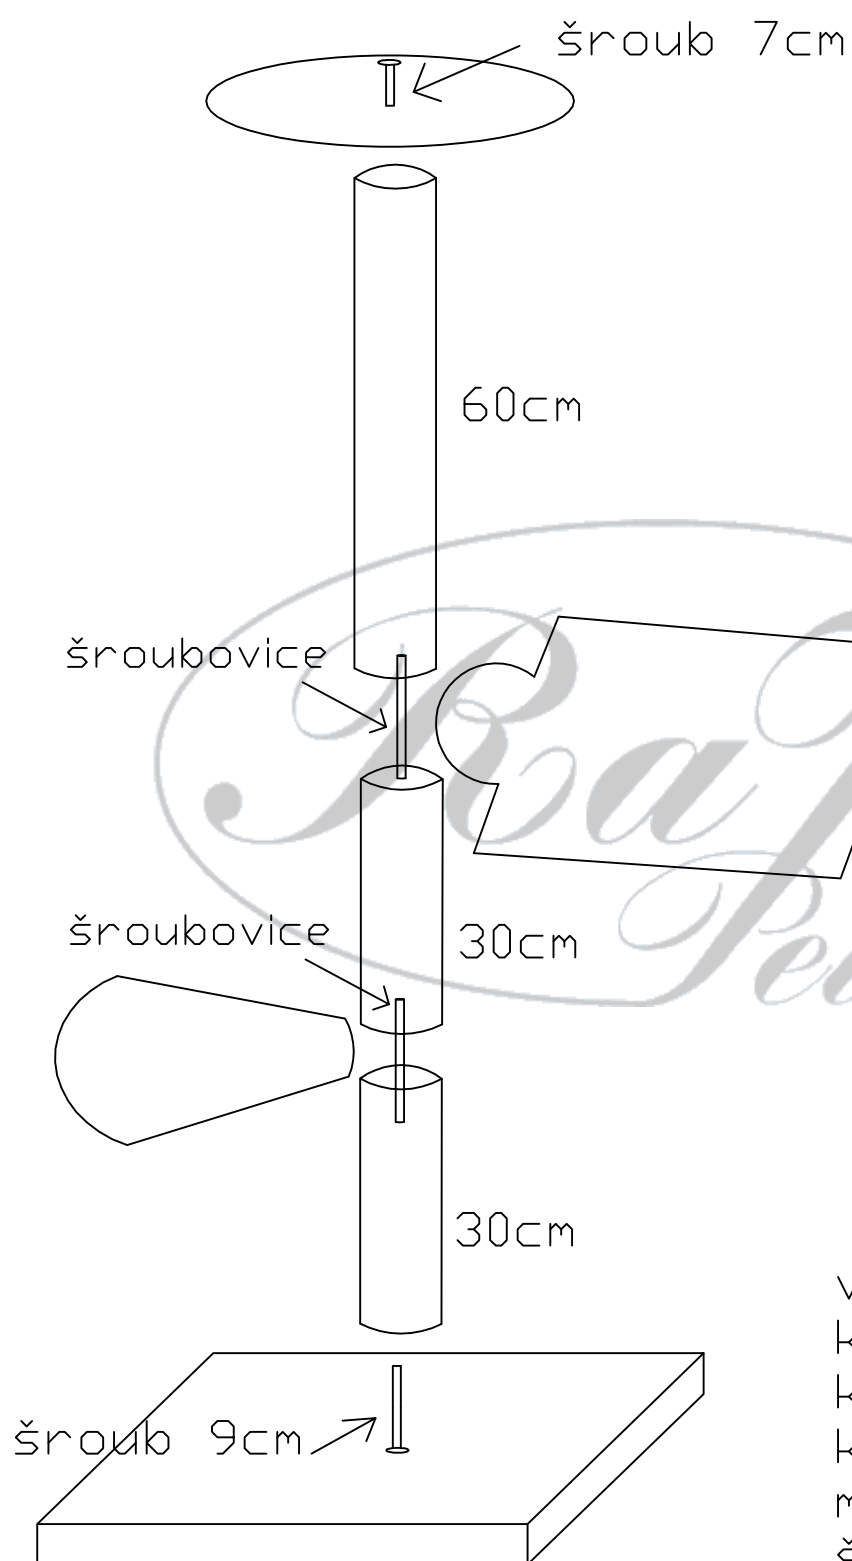

škrábadlo S9 - A

válce: 2x30, 1x60
kostka polička
kapka polička
kulatá polička
malá základna
šroubovice: 2x
šrouby: 2x