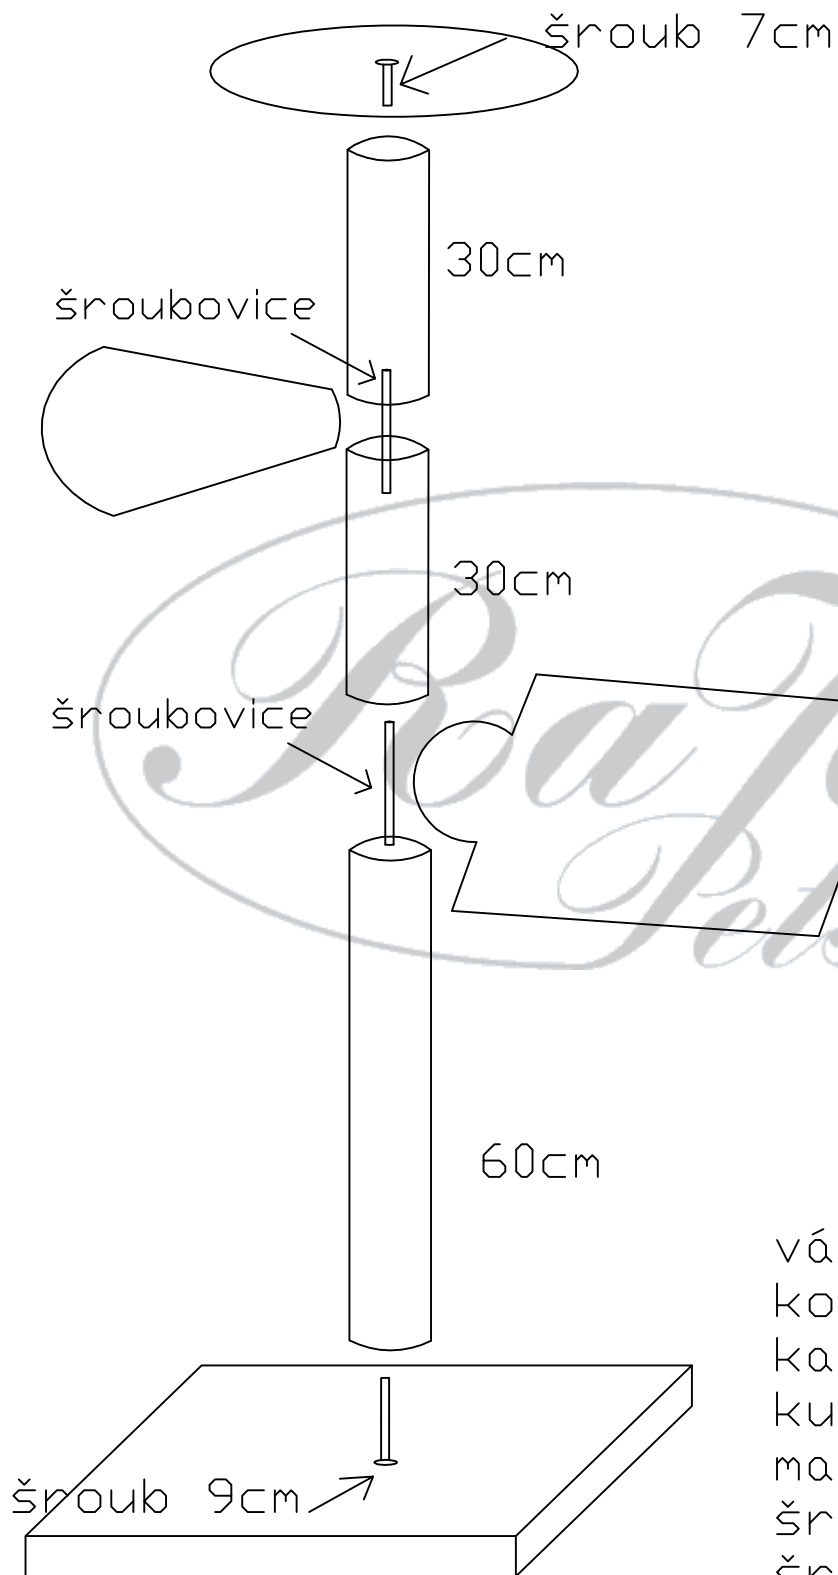

# škrábadlo S9 - B

válce: 2x30, 1x60  
kostka polička  
kapka polička  
kulatá polička  
malá základna  
šroubovice: 2x  
šrouby: 2x